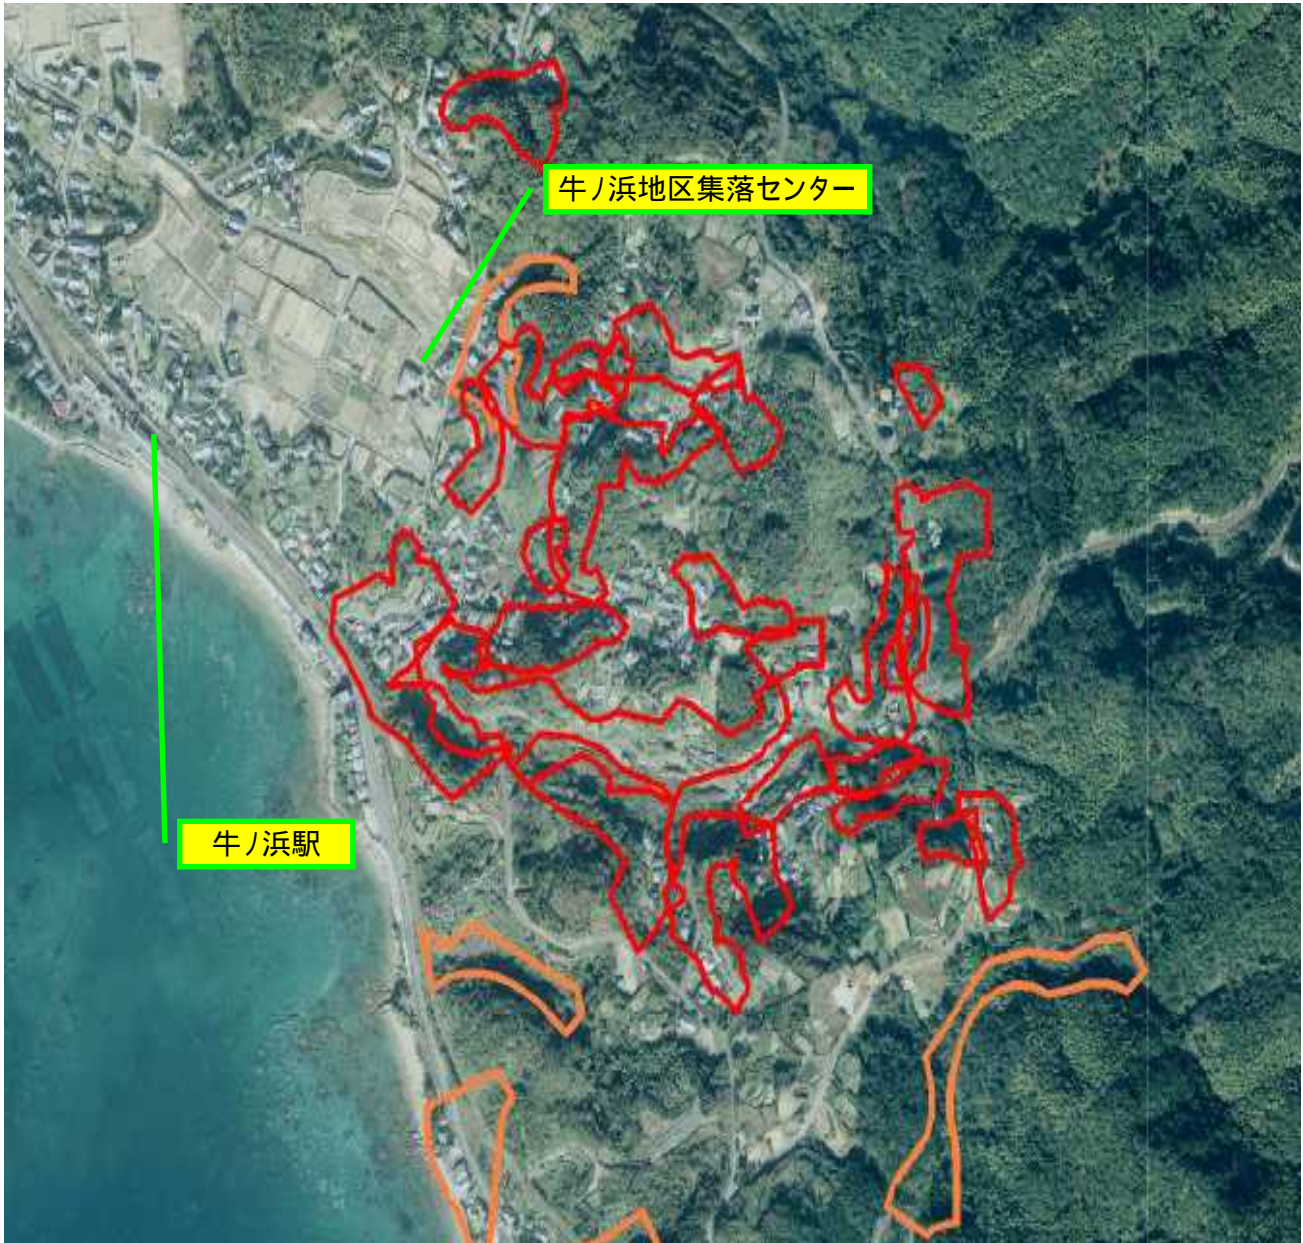

牛之浜区土砂災害警戒区域

-  土砂災害警戒区域(急傾斜地の崩壊)
-  土砂災害警戒区域(土石流)

「あなたの家はどこですか？」
まずご自宅を探してみてください。

「**がけ崩れ**」「**土石流**」の危険性がある地域です。
それぞれの**前兆現象**を確認し、
災害に備えましょう。

がけ崩れ

がけに割れ目が発生した
がけから小石がバラバラと落ちてきた
斜面がふくらみはじめた
がけに表面流が生じた
がけから水が噴き出した
湧き水が濁りはじめた
樹木が傾いた
樹木の根が切れる音がる
樹木の揺れる音がる
地鳴りがする

土石流

溪流付近の斜面が崩れはじめた
落石が生じた
川の水が異常に濁っている
雨が降り続けているのに川の水位が下がりはじめた
流路を土砂が流れている
濁水に流木が混じりはじめた
溪流内で火花が散っている
地鳴り・山鳴りがする
転石のぶつかり合う音がる
腐った土の臭いがする