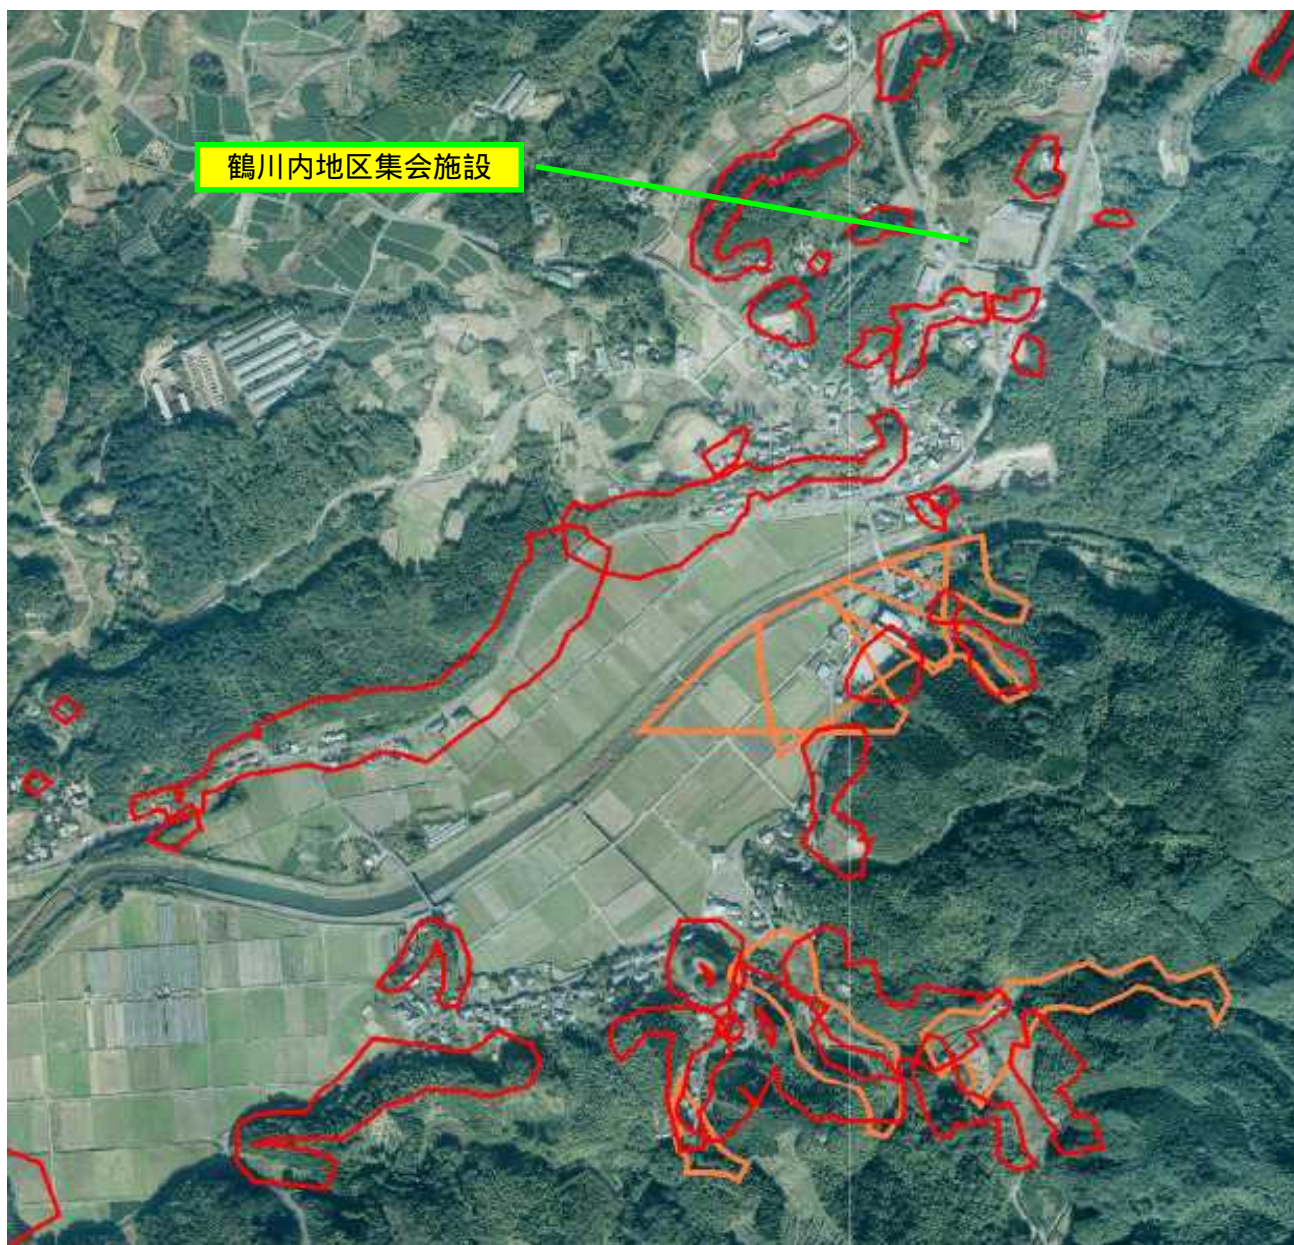

梶, 羽田, 宮原, 横手地区土砂災害警戒

鶴川内地区集会施設

土砂災害警戒区域(急傾斜地の崩壊)

土砂災害警戒区域(土石流)

「あなたの家はどこですか？」
まずご自宅を探してみてください。

「がけ崩れ」「土石流」の危険性がある地域です。
それぞれの前兆現象を確認し、
災害に備えましょう。

がけ崩れ

がけに割れ目が発生した
がけから小石がバラバラと落ちてきた
斜面がふくらみはじめた
がけに表面流が生じた
がけから水が噴き出した
湧き水が濁りはじめた
樹木が傾いた
樹木の根が切れる音をする
樹木の揺れる音をする
地鳴りがする

土石流

渓流付近の斜面が崩れはじめた
落石が生じた
川の水が異常に濁っている
雨が降り続けているのに川の水位が下がりはじめた
流路を土砂が流れている
濁水に流木が混じりはじめた
渓流内で火花が散っている
地鳴り・山鳴りがする
転石のぶつかり合う音をする
腐った土の臭いがする