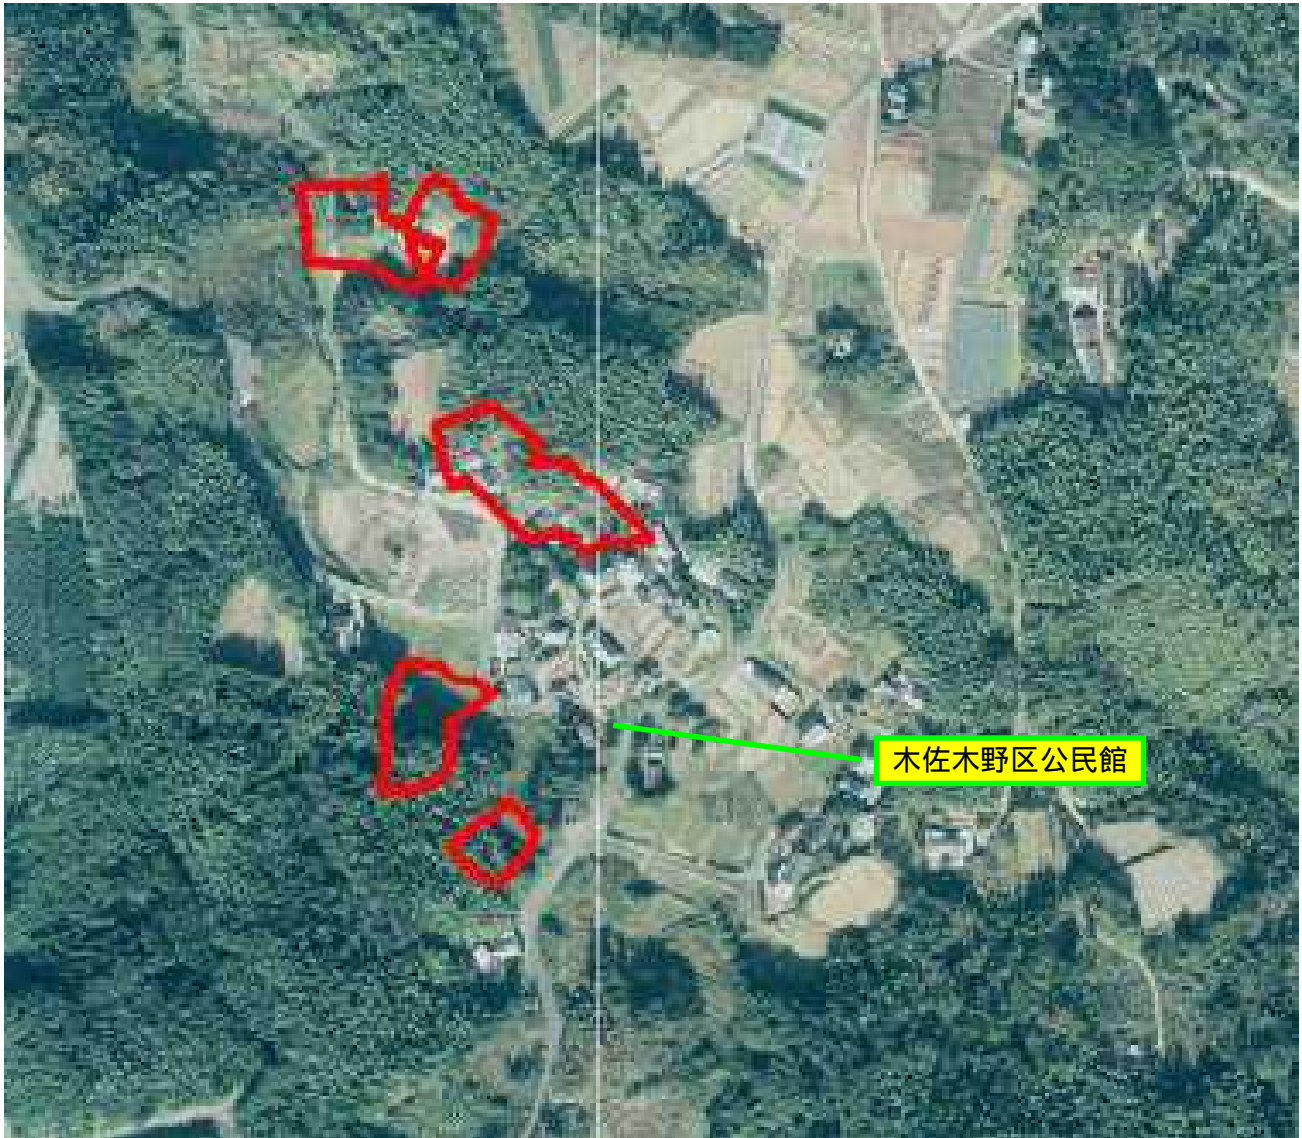

木佐木野区土砂災害警戒区域

- 土砂災害警戒区域(急傾斜地の崩壊)
- 土砂災害警戒区域(土石流)

「あなたの家はどこですか？」
まずご自宅を探してみてください。

「**がけ崩れ**」「**土石流**」の危険性がある地域です。
それぞれの**前兆現象**を確認し、
災害に備えましょう。

がけ崩れ

がけに割れ目が発生した
がけから小石がバラバラと落ちてきた
斜面がふくらみはじめた
がけに表面流が生じた
がけから水が噴き出した
湧き水が濁りはじめた
樹木が傾いた
樹木の根が切れる音がる
樹木の揺れる音がる
地鳴りがする

土石流

渓流付近の斜面が崩れはじめた
落石が生じた
川の水が異常に濁っている
雨が降り続けているのに川の水位が下がりはじめた
流路を土砂が流れている
濁水に流木が混じりはじめた
渓流内で火花が散っている
地鳴り・山鳴りがする
転石のぶつかり合う音がる
腐った土の臭いがする