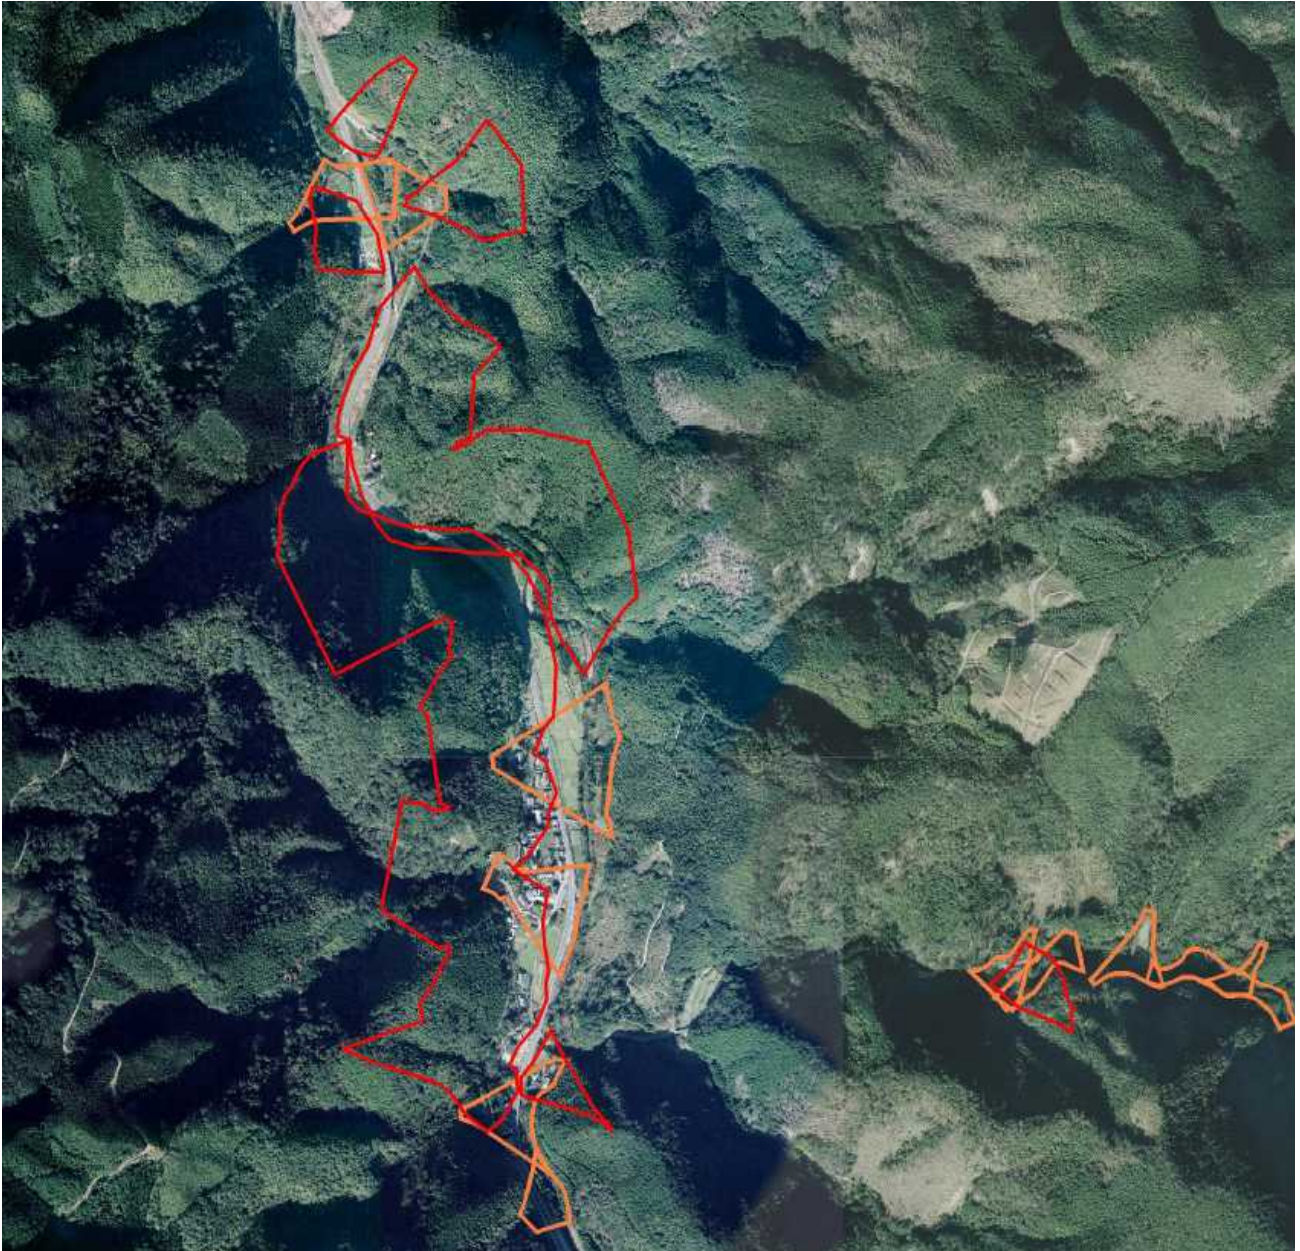

尾原区土砂災害警戒区域

-  土砂災害警戒区域(急傾斜地の崩壊)
-  土砂災害警戒区域(土石流)

「あなたの家はどこですか？」
まずご自宅を探してみてください。

「**がけ崩れ**」「**土石流**」の危険性がある地域です。
それぞれの**前兆現象**を確認し、
災害に備えましょう。

がけ崩れ

がけに割れ目が発生した
がけから小石がバラバラと落ちてきた
斜面がふくらみはじめた
がけに表面流が生じた
がけから水が噴き出した
湧き水が濁りはじめた
樹木が傾いた
樹木の根が切れる音をする
樹木の揺れる音をする
地鳴りがする

土石流

渓流付近の斜面が崩れはじめた
落石が生じた
川の水が異常に濁っている
雨が降り続けているのに川の水位が下がりはじめた
流路を土砂が流れている
濁水に流木が混じりはじめた
渓流内で火花が散っている
地鳴り・山鳴りがする
転石のぶつかり合う音をする
腐った土の臭いがする