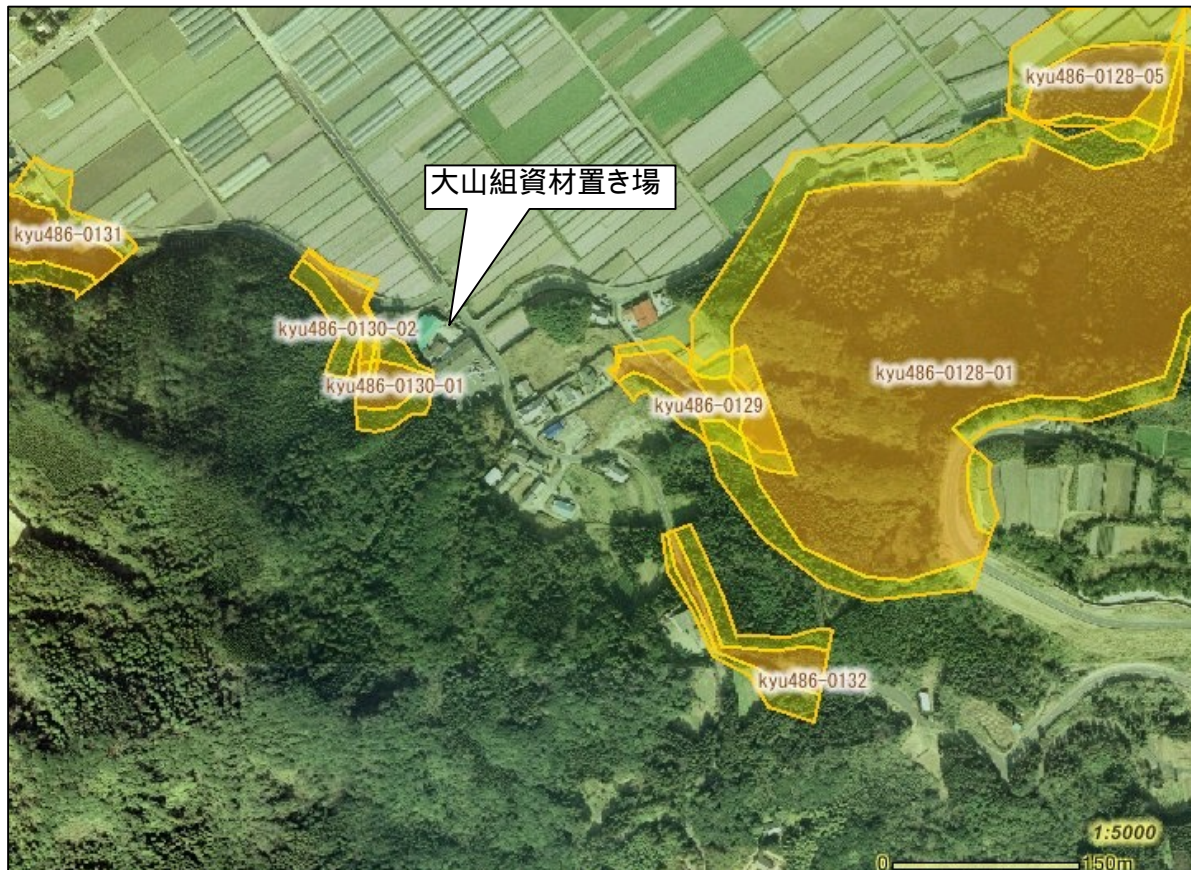

土砂災害警戒区域及び土砂災害特別警戒区域

土砂災害防災マップ【保存版】

あなたの自治会内で、土砂災害が発生する恐れのある区域です。

自治会名(山ノ口1)

- 土砂災害警戒区域（急傾斜地の崩壊）
- 土砂災害警戒区域（土石流）
- 土砂災害特別警戒区域（急傾斜地の崩壊）
- 土砂災害特別警戒区域（土石流）
- 公共施設

2万5千分の1背景

土砂災害警戒区域とは、土石流やがけ崩れなどの土砂災害の発生するおそれのある地域です。

土砂災害特別警戒区域とは、土砂災害が発生する恐れのある地域の中でも建物が損壊したり、住民の生命に著しい危険が生じる地域です。

避難所電話帳

大根占小学校体育館
TEL22-0007

錦江町中央公民館
TEL22-0517

神川小学校体育館
TEL22-0201

宿利原小学校体育館
TEL23-0001

池田小学校体育館
TEL29-0002

田代保健福祉センター
TEL25-2511
(住民生活課)