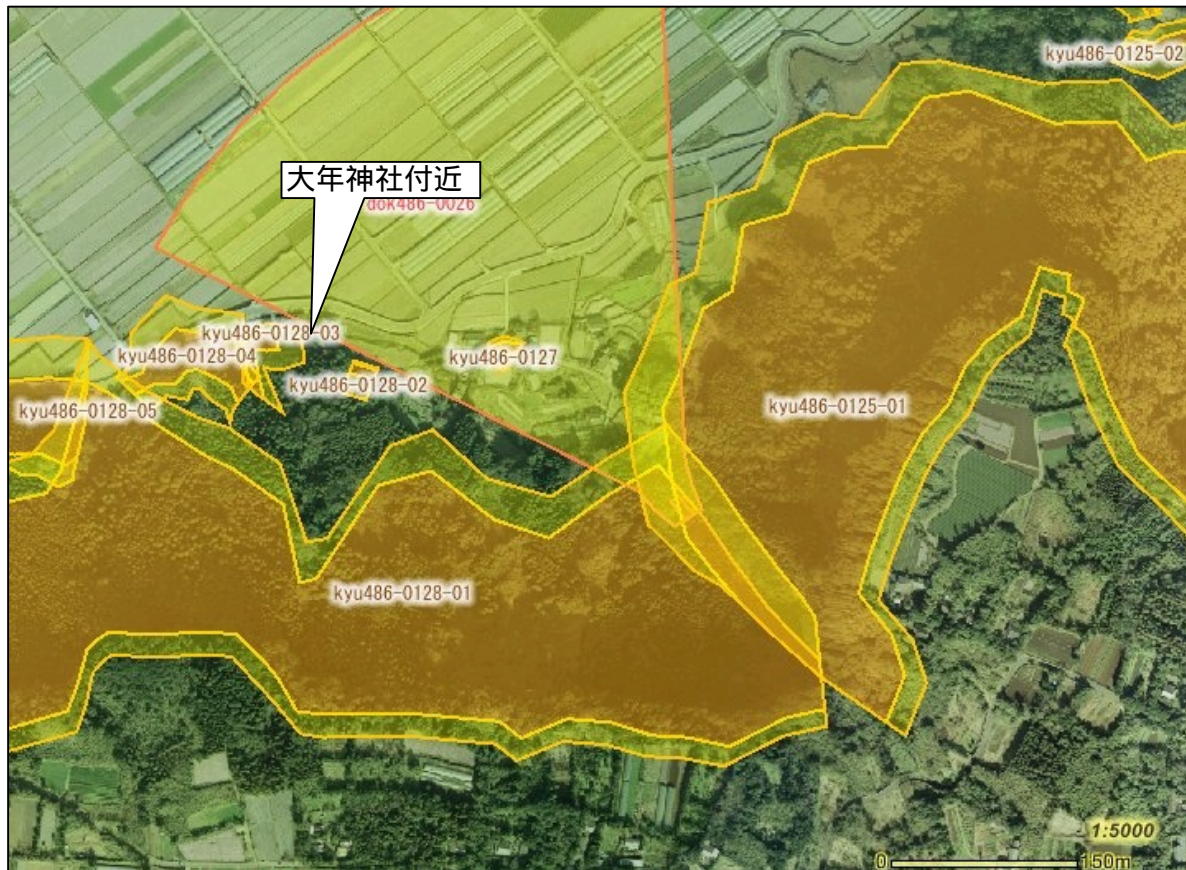

土砂災害警戒区域及び土砂災害特別警戒区域

土砂災害防災マップ【保存版】

あなたの自治会内で、土砂災害が発生する恐れのある区域です。

自治会名(中西)

- 土砂災害警戒区域（急傾斜地の崩壊）
 - 土砂災害警戒区域（土石流）
 - 土砂災害特別警戒区域（急傾斜地の崩壊）
 - 土砂災害特別警戒区域（土石流）
 - 公共施設
- 2万5千分の1背景

土砂災害警戒区域とは、土石流やがけ崩れなどの土砂災害の発生するおそれのある地域です。

土砂災害特別警戒区域とは、土砂災害が発生する恐れのある地域の中でも建物が損壊したり、住民の生命に著しい危険が生じる地域です。

避難所電話帳

大根占小学校体育館
TEL22-0007

錦江町中央公民館
TEL22-0517

神川小学校体育館
TEL22-0201

宿利原小学校体育館
TEL23-0001

池田小学校体育館
TEL29-0002

田代保健福祉センター
TEL25-2511
(住民生活課)