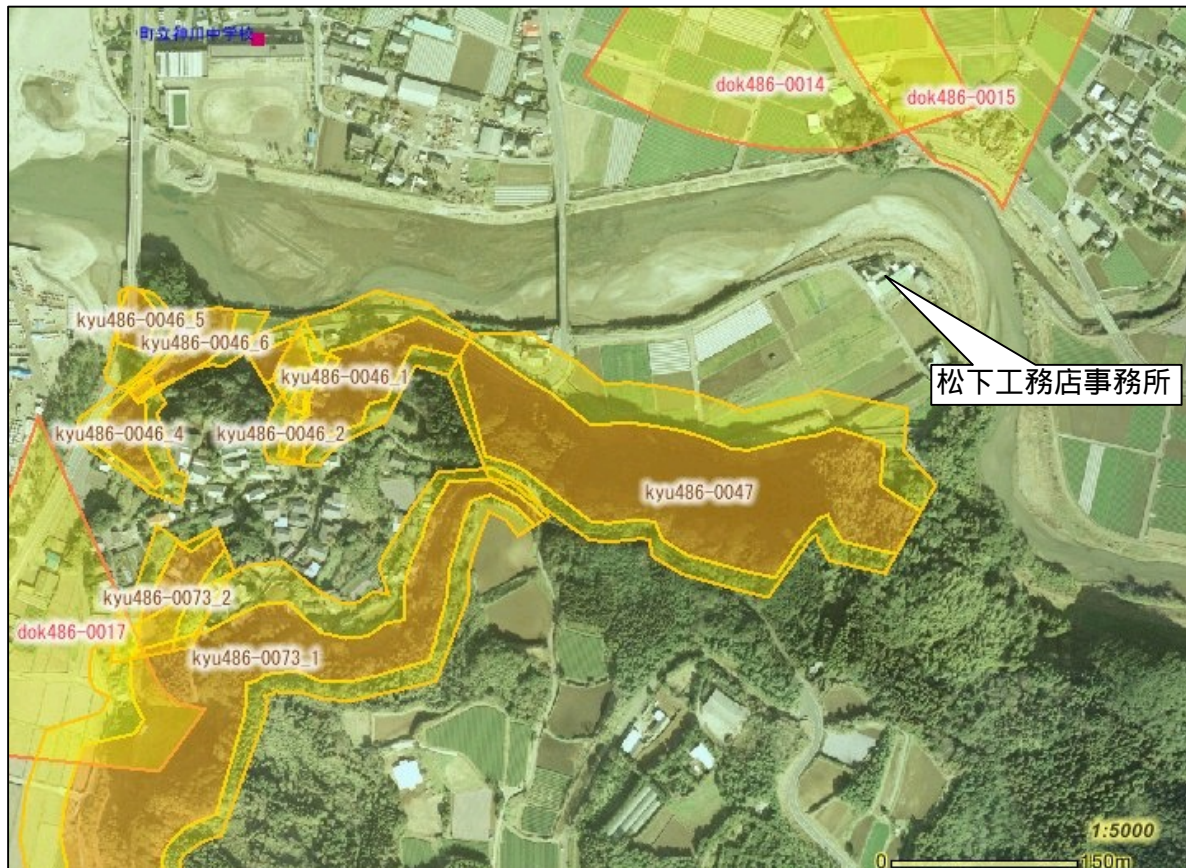

土砂災害警戒区域及び土砂災害特別警戒区域

土砂災害防災マップ【保存版】

あなたの自治会内で、土砂災害が発生する恐れのある区域です。

自治会名(神川上4)

-  土砂災害警戒区域 (急傾斜地の崩壊)
 -  土砂災害警戒区域 (土石流)
 -  土砂災害特別警戒区域 (急傾斜地の崩壊)
 -  土砂災害特別警戒区域 (土石流)
 -  公共施設
- 2万5千分の1背景

土砂災害警戒区域とは、土石流やがけ崩れなどの土砂災害の発生するおそれのある地域です。

土砂災害特別警戒区域とは、土砂災害が発生する恐れのある地域の中でも建物が損壊したり、住民の生命に著しい危険が生じる地域です。

避難所電話帳

大根占小学校体育館
TEL22-0007

錦江町中央公民館
TEL22-0517

神川小学校体育館
TEL22-0201

宿利原小学校体育館
TEL23-0001

池田小学校体育館
TEL29-0002

田代保健福祉センター
TEL25-2511
(住民生活課)