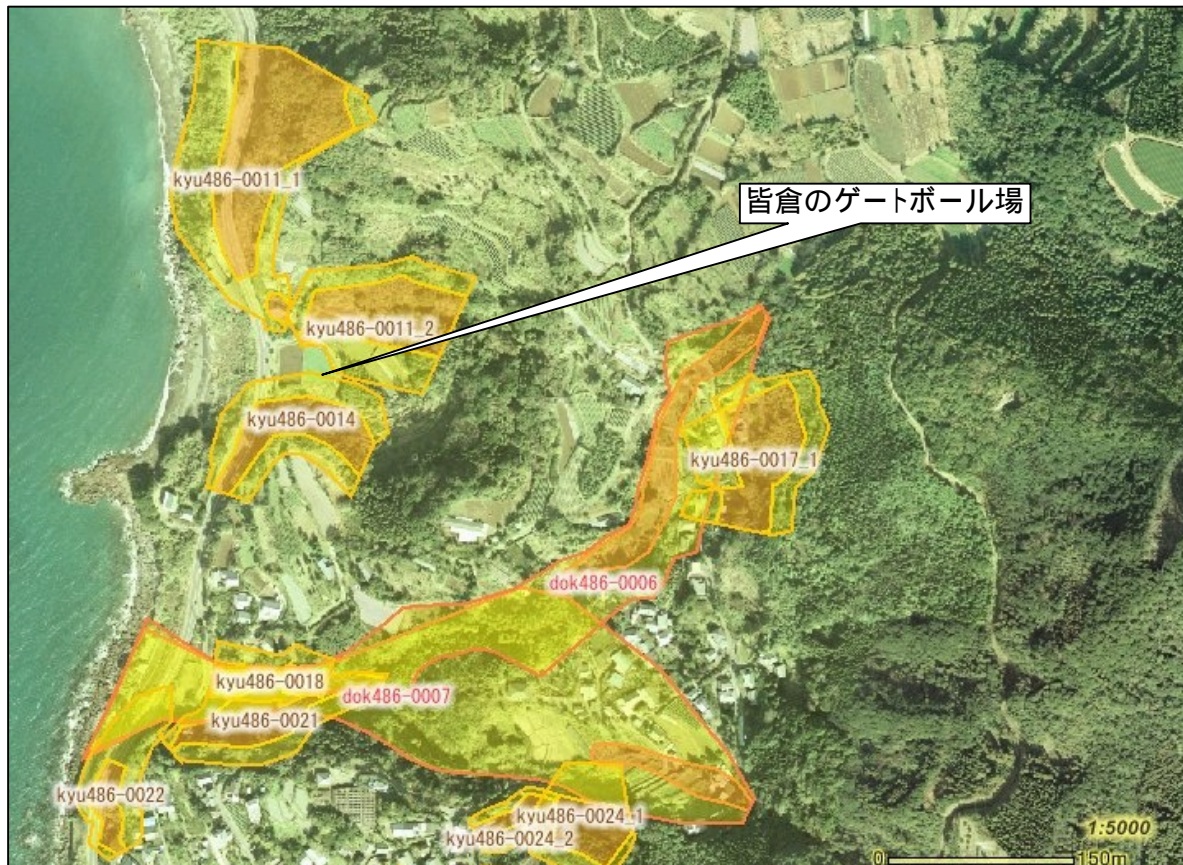

土砂災害警戒区域及び土砂災害特別警戒区域

土砂災害防災マップ【保存版】

あなたの自治会内で、土砂災害が発生する恐れのある区域です。

自治会名(皆倉1)

- 土砂災害警戒区域 (急傾斜地の崩壊)
 - 土砂災害警戒区域 (土石流)
 - 土砂災害特別警戒区域 (急傾斜地の崩壊)
 - 土砂災害特別警戒区域 (土石流)
 - 公共施設
- 2万5千分の1背景

土砂災害警戒区域とは、土石流やがけ崩れなどの土砂災害の発生するおそれのある地域です。

土砂災害特別警戒区域とは、土砂災害が発生する恐れのある地域の中でも建物が損壊したり、住民の生命に著しい危険が生じる地域です。

避難所電話帳

大根占小学校体育館
TEL22-0007

錦江町中央公民館
TEL22-0517

神川小学校体育館
TEL22-0201

宿利原小学校体育館
TEL23-0001

池田小学校体育館
TEL29-0002

田代保健福祉センター
TEL25-2511
(住民生活課)