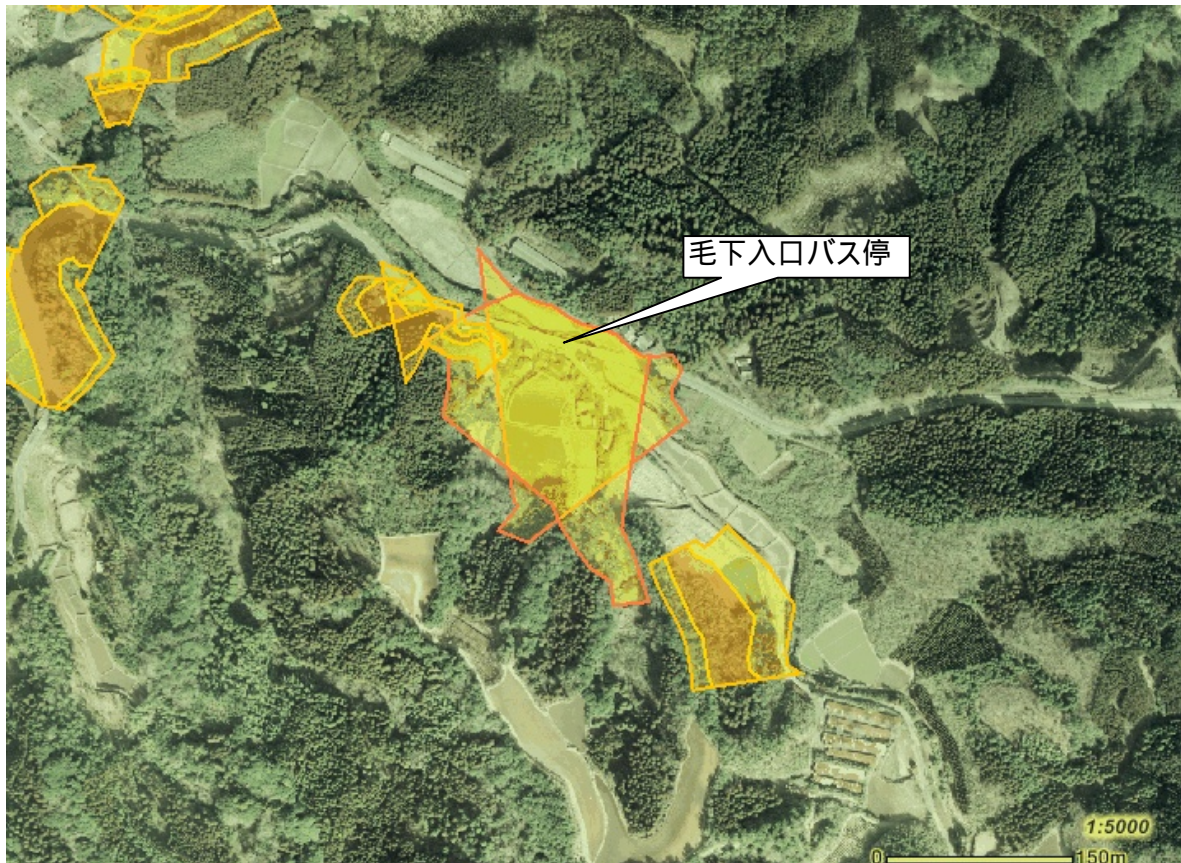

土砂災害警戒区域及び土砂災害特別警戒区域

土砂災害防災マップ【保存版】

あなたの自治会内で、土砂災害が発生する恐れのある区域です。

自治会名(毛下1)

- 土砂災害警戒区域（急傾斜地の崩壊）
 - 土砂災害警戒区域（土石流）
 - 土砂災害特別警戒区域（急傾斜地の崩壊）
 - 土砂災害特別警戒区域（土石流）
 - 公共施設
- 2万5千分の1背景

土砂災害警戒区域とは、土石流やがけ崩れなどの土砂災害の発生するおそれのある地域です。

土砂災害特別警戒区域とは、土砂災害が発生する恐れのある地域の中でも建物が損壊したり、住民の生命に著しい危険が生じる地域です。

避難所電話帳

大根占小学校体育館
TEL22-0007

錦江町中央公民館
TEL22-0517

神川小学校体育館
TEL22-0201

宿利原小学校体育館
TEL23-0001

池田小学校体育館
TEL29-0002

田代保健福祉センター
TEL25-2511
(住民生活課)