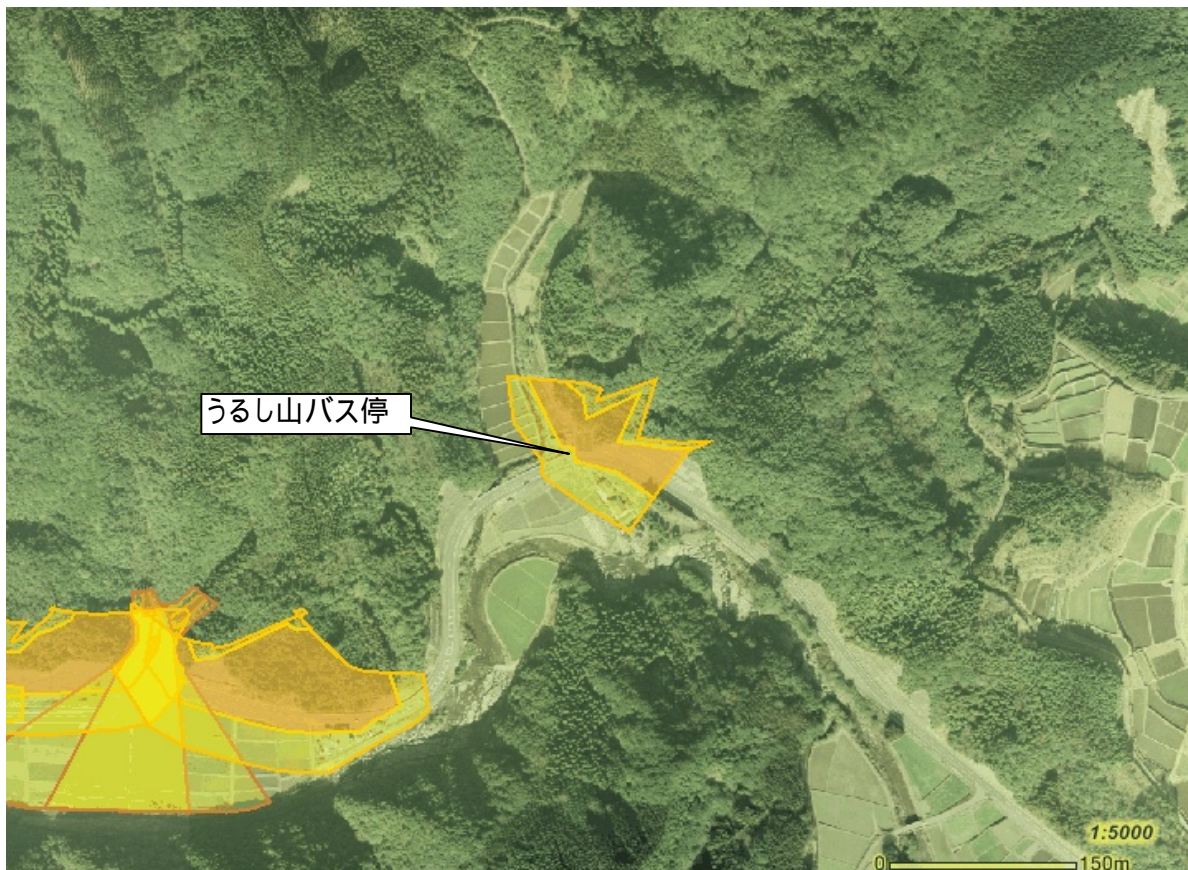

土砂災害警戒区域及び土砂災害特別警戒区域

土砂災害防災マップ【保存版】

あなたの自治会内で、土砂災害が発生する恐れのある区域です。

自治会名(半下石1)

- 土砂災害警戒区域（急傾斜地の崩壊）
 - 土砂災害警戒区域（土石流）
 - 土砂災害特別警戒区域（急傾斜地の崩壊）
 - 土砂災害特別警戒区域（土石流）
 - 公共施設
- 2万5千分の1背景

土砂災害警戒区域とは、土石流やがけ崩れなどの土砂災害の発生するおそれのある地域です。

土砂災害特別警戒区域とは、土砂災害が発生する恐れのある地域の中でも建物が損壊したり、住民の生命に著しい危険が生じる地域です。

避難所電話帳

大根占小学校体育館
TEL22-0007

錦江町中央公民館
TEL22-0517

神川小学校体育館
TEL22-0201

宿利原小学校体育館
TEL23-0001

池田小学校体育館
TEL29-0002

田代保健福祉センター
TEL25-2511
(住民生活課)