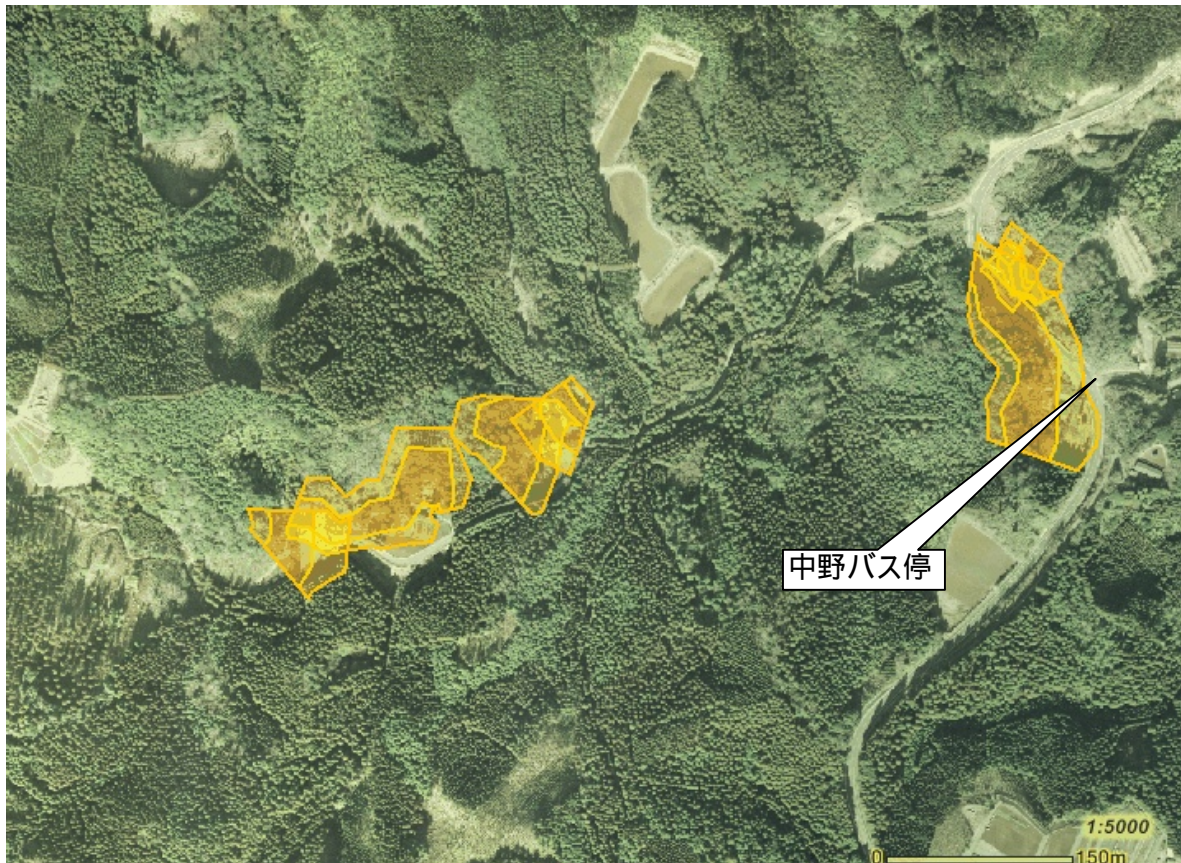

# 土砂災害警戒区域及び土砂災害特別警戒区域

## 土砂災害防災マップ【保存版】

あなたの自治会内で、土砂災害が発生する恐れのある区域です。

自治会名(段中野 中野2)

-  土砂災害警戒区域（急傾斜地の崩壊）
  -  土砂災害警戒区域（土石流）
  -  土砂災害特別警戒区域（急傾斜地の崩壊）
  -  土砂災害特別警戒区域（土石流）
  -  公共施設
- 2万5千分の1背景

土砂災害警戒区域とは、土石流やがけ崩れなどの土砂災害の発生するおそれのある地域です。

土砂災害特別警戒区域とは、土砂災害が発生する恐れのある地域の中でも建物が損壊したり、住民の生命に著しい危険が生じる地域です。