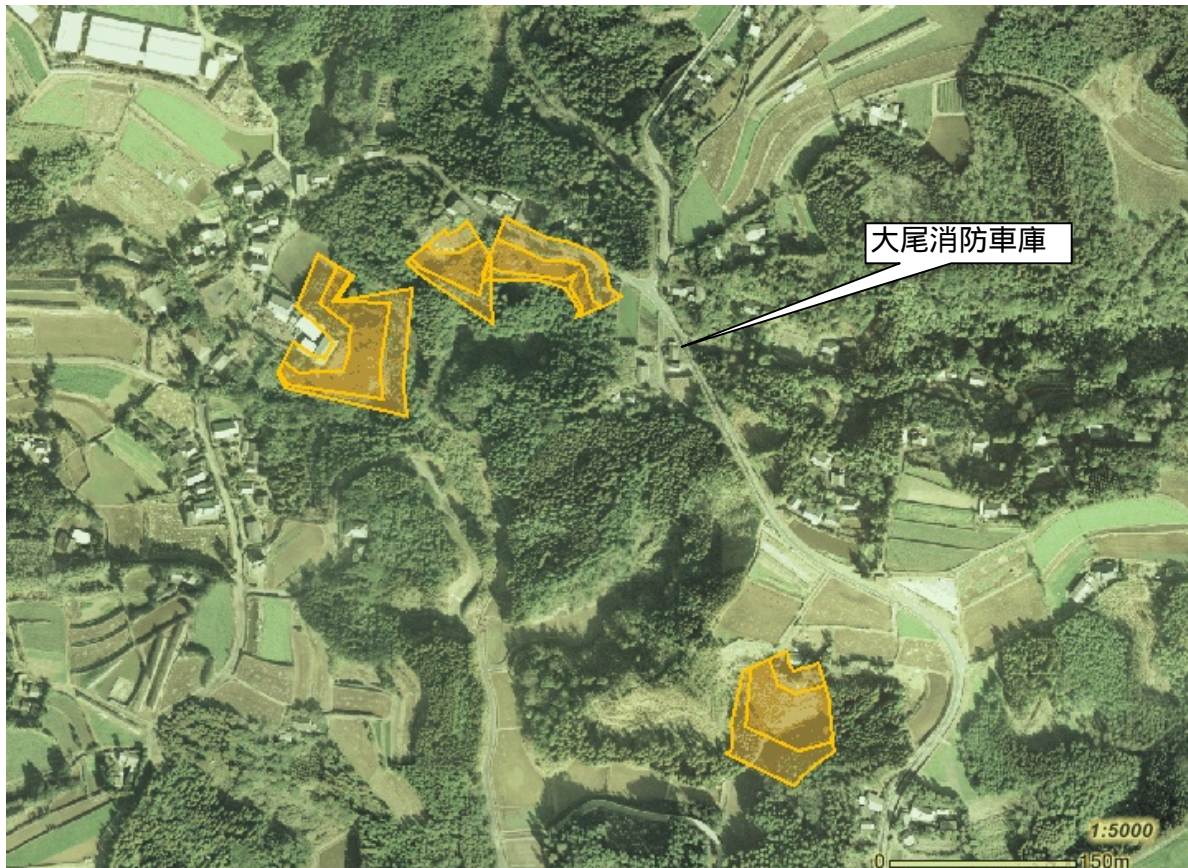

# 土砂災害警戒区域及び土砂災害特別警戒区域

## 土砂災害防災マップ【保存版】

あなたの自治会内で、土砂災害が発生する恐れのある区域です。

自治会名(大尾)

- 土砂災害警戒区域（急傾斜地の崩壊）
  - 土砂災害警戒区域（土石流）
  - 土砂災害特別警戒区域（急傾斜地の崩壊）
  - 土砂災害特別警戒区域（土石流）
  - 公共施設
- 2万5千分の1背景

土砂災害警戒区域とは、土石流やがけ崩れなどの土砂災害の発生するおそれのある地域です。

土砂災害特別警戒区域とは、土砂災害が発生する恐れのある地域の中でも建物が損壊したり、住民の生命に著しい危険が生じる地域です。