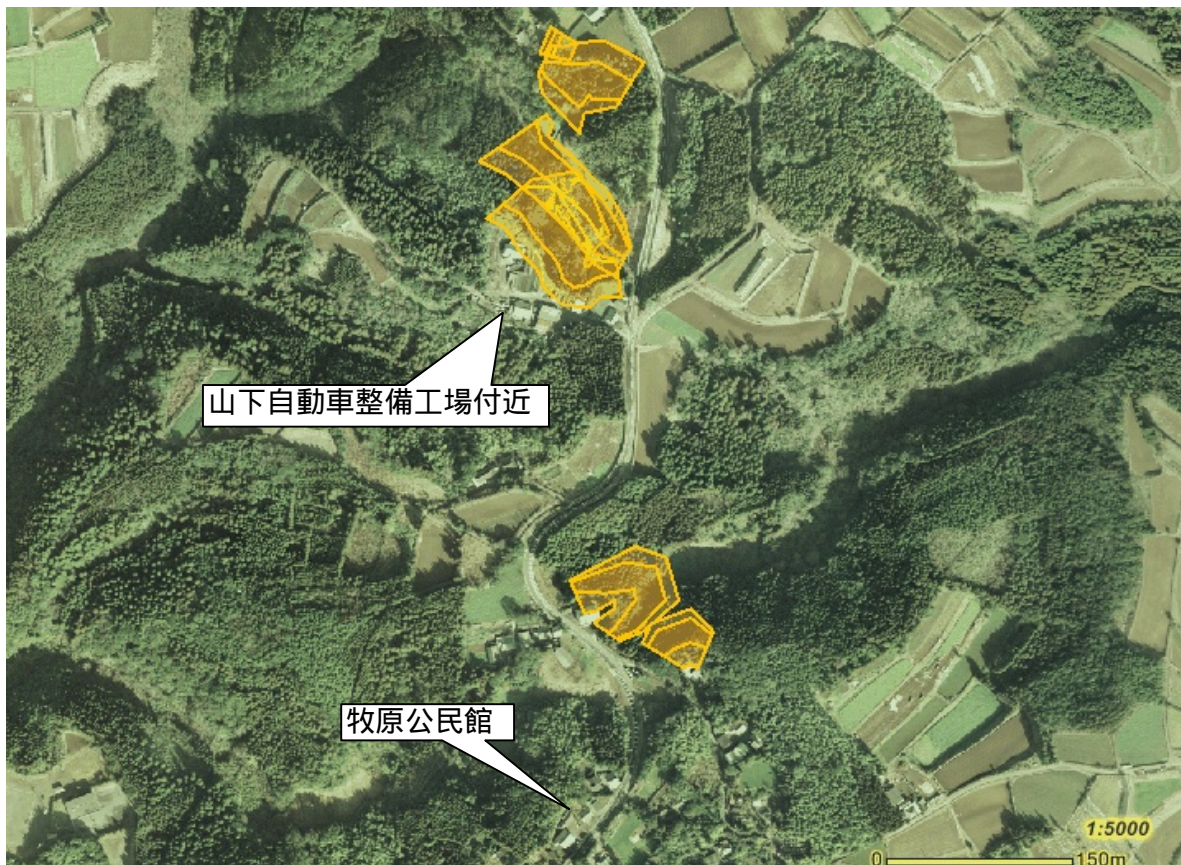

土砂災害警戒区域及び土砂災害特別警戒区域

土砂災害防災マップ【保存版】

あなたの自治会内で、土砂災害が発生する恐れのある区域です。

自治会名(才原・牧原・協和)

-  土砂災害警戒区域（急傾斜地の崩壊）
 -  土砂災害警戒区域（土石流）
 -  土砂災害特別警戒区域（急傾斜地の崩壊）
 -  土砂災害特別警戒区域（土石流）
 -  公共施設
- 2万5千分の1背景

土砂災害警戒区域とは、土石流やがけ崩れなどの土砂災害の発生するおそれのある地域です。

土砂災害特別警戒区域とは、土砂災害が発生する恐れのある地域の中でも建物が損壊したり、住民の生命に著しい危険が生じる地域です。

避難所電話帳

大根占小学校体育館
TEL22-0007

錦江町中央公民館
TEL22-0517

神川小学校体育館
TEL22-0201

宿利原小学校体育館
TEL23-0001

池田小学校体育館
TEL29-0002

田代保健福祉センター
TEL25-2511
(住民生活課)