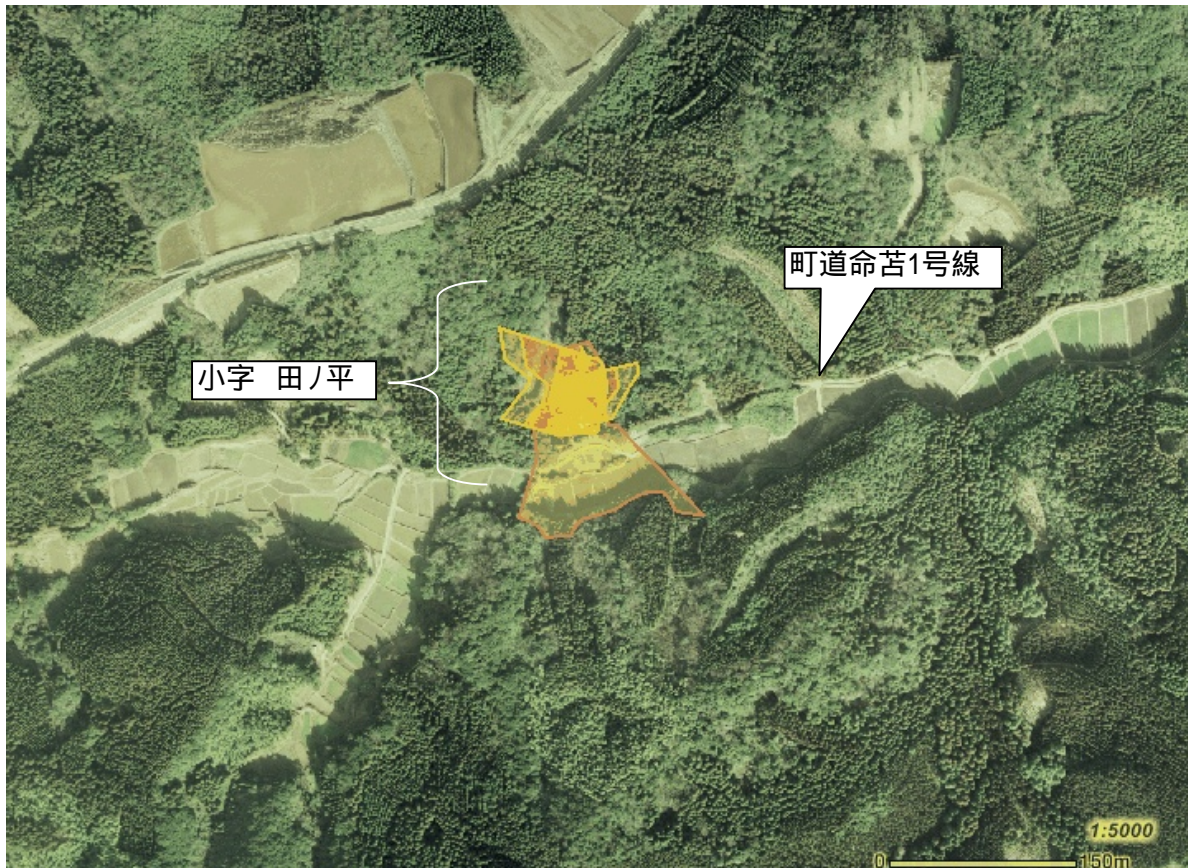

土砂災害警戒区域及び土砂災害特別警戒区域

土砂災害防災マップ【保存版】

あなたの自治会内で、土砂災害が発生する恐れのある区域です。

自治会名(命苦2)

- 土砂災害警戒区域（急傾斜地の崩壊）
 - 土砂災害警戒区域（土石流）
 - 土砂災害特別警戒区域（急傾斜地の崩壊）
 - 土砂災害特別警戒区域（土石流）
 - 公共施設
- 2万5千分の1背景

土砂災害警戒区域とは、土石流やがけ崩れなどの土砂災害の発生するおそれのある地域です。

土砂災害特別警戒区域とは、土砂災害が発生する恐れのある地域の中でも建物が損壊したり、住民の生命に著しい危険が生じる地域です。

避難所電話帳

大根占小学校体育館
TEL22-0007

錦江町中央公民館
TEL22-0517

神川小学校体育館
TEL22-0201

宿利原小学校体育館
TEL23-0001

池田小学校体育館
TEL29-0002

田代保健福祉センター
TEL25-2511
(住民生活課)