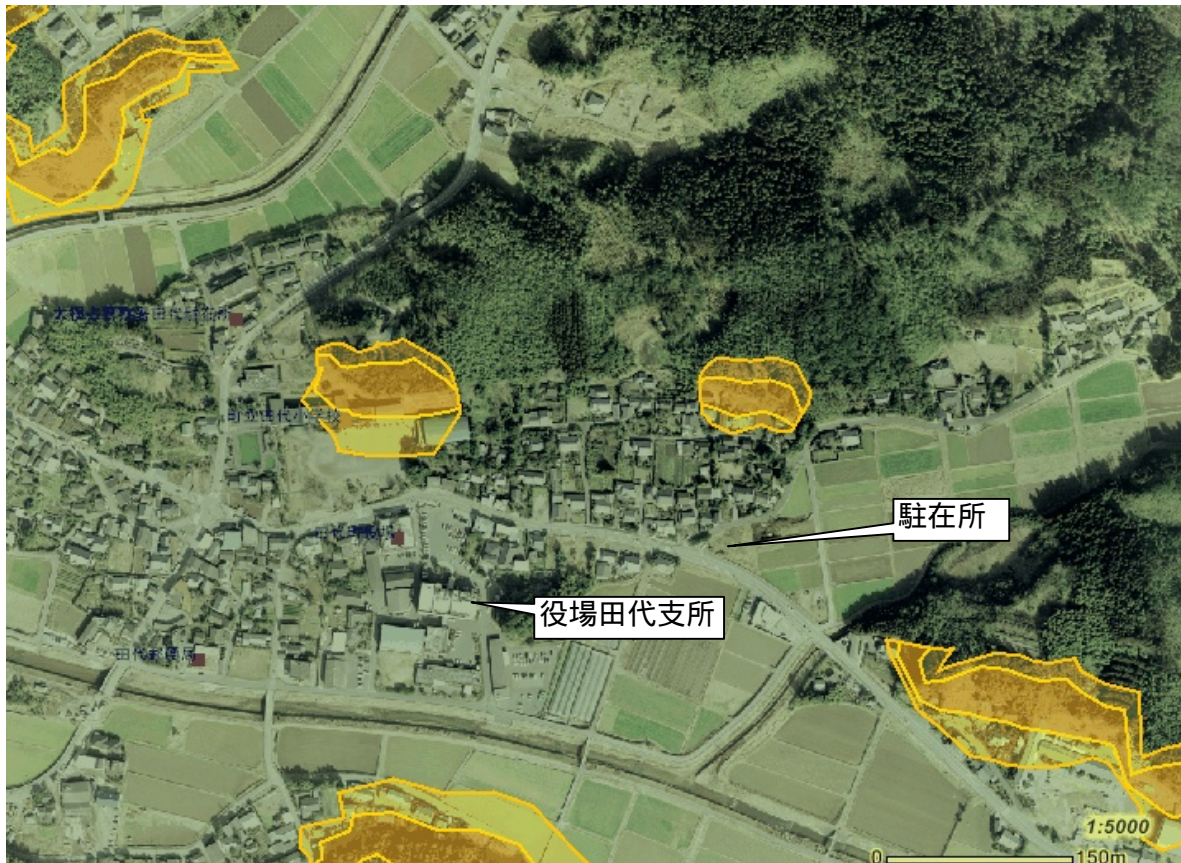

土砂災害警戒区域及び土砂災害特別警戒区域

土砂災害防災マップ【保存版】

あなたの自治会内で、土砂災害の発生する恐れのある地域です。

自治会名(橋ノ口1)

- 土砂災害警戒区域 (急傾斜地の崩壊)
- 土砂災害警戒区域 (土石流)
- 土砂災害特別警戒区域 (急傾斜地の崩壊)
- 土砂災害特別警戒区域 (土石流)
- 公共施設
2万5千分の1背景

土砂災害警戒区域とは、土石流やがけ崩れなどの土砂災害の発生するおそれのある地域です。

土砂災害特別警戒区域とは、土砂災害が発生する恐れのある地域の中でも建物が損壊したり、住民の生命に著しい危険が生じる地域です。

避難所電話帳

大根占小学校体育館
TEL22-0007

錦江町中央公民館
TEL22-0517

神川小学校体育館
TEL22-0201

宿利原小学校体育館
TEL23-0001

池田小学校体育館
TEL29-0002

田代保健福祉センター
TEL25-2511
(住民生活課)