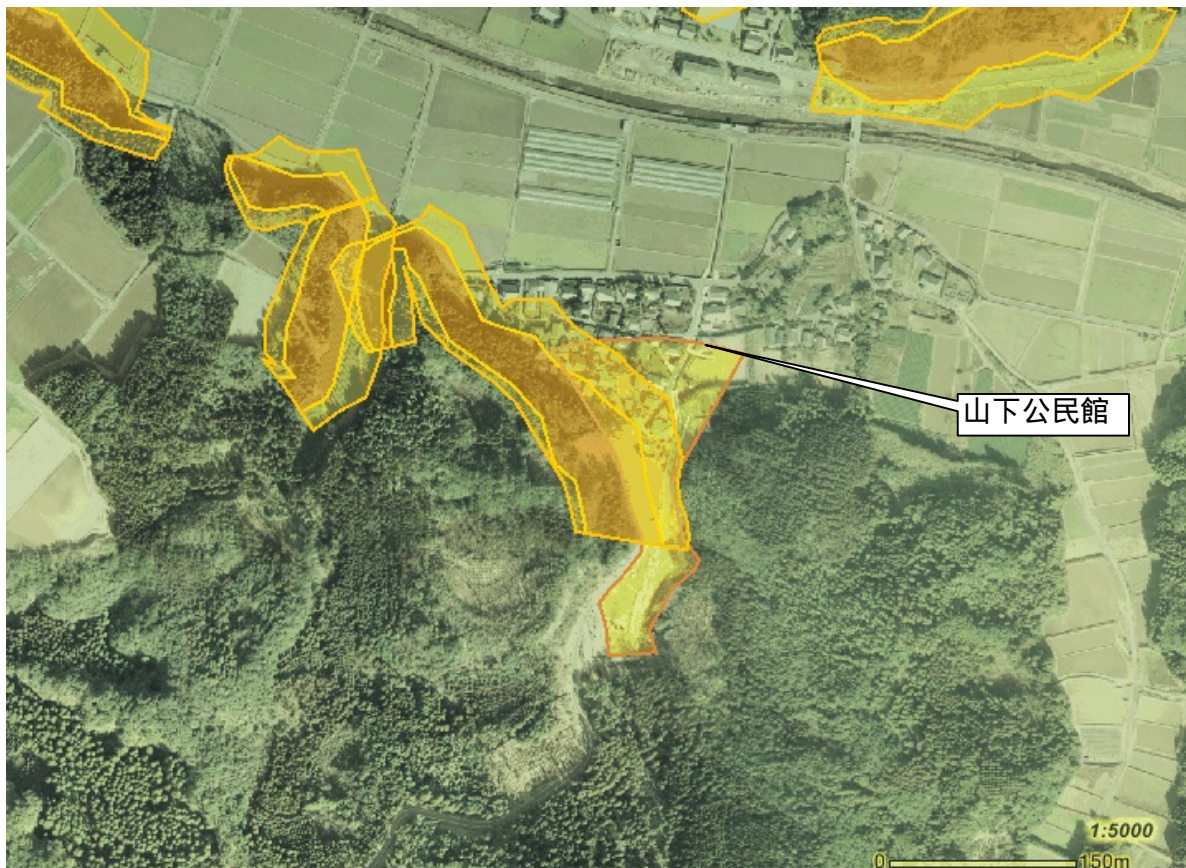

土砂災害警戒区域及び土砂災害特別警戒区域

土砂災害防災マップ【保存版】

あなたの自治会内で、土砂災害の発生する恐れのある地域です。

自治会名(山下)

- 土砂災害警戒区域（急傾斜地の崩壊）
 - 土砂災害警戒区域（土石流）
 - 土砂災害特別警戒区域（急傾斜地の崩壊）
 - 土砂災害特別警戒区域（土石流）
 - 公共施設
- 2万5千分の1背景

土砂災害警戒区域とは、土石流やがけ崩れなどの土砂災害の発生するおそれのある地域です。

土砂災害特別警戒区域とは、土砂災害が発生する恐れのある地域の中でも建物が損壊したり、住民の生命に著しい危険が生じる地域です。

避難所電話帳

大根占小学校体育館
TEL22-0007

錦江町中央公民館
TEL22-0517

神川小学校体育館
TEL22-0201

宿利原小学校体育館
TEL23-0001

池田小学校体育館
TEL29-0002

田代保健福祉センター
TEL25-2511
（住民生活課）