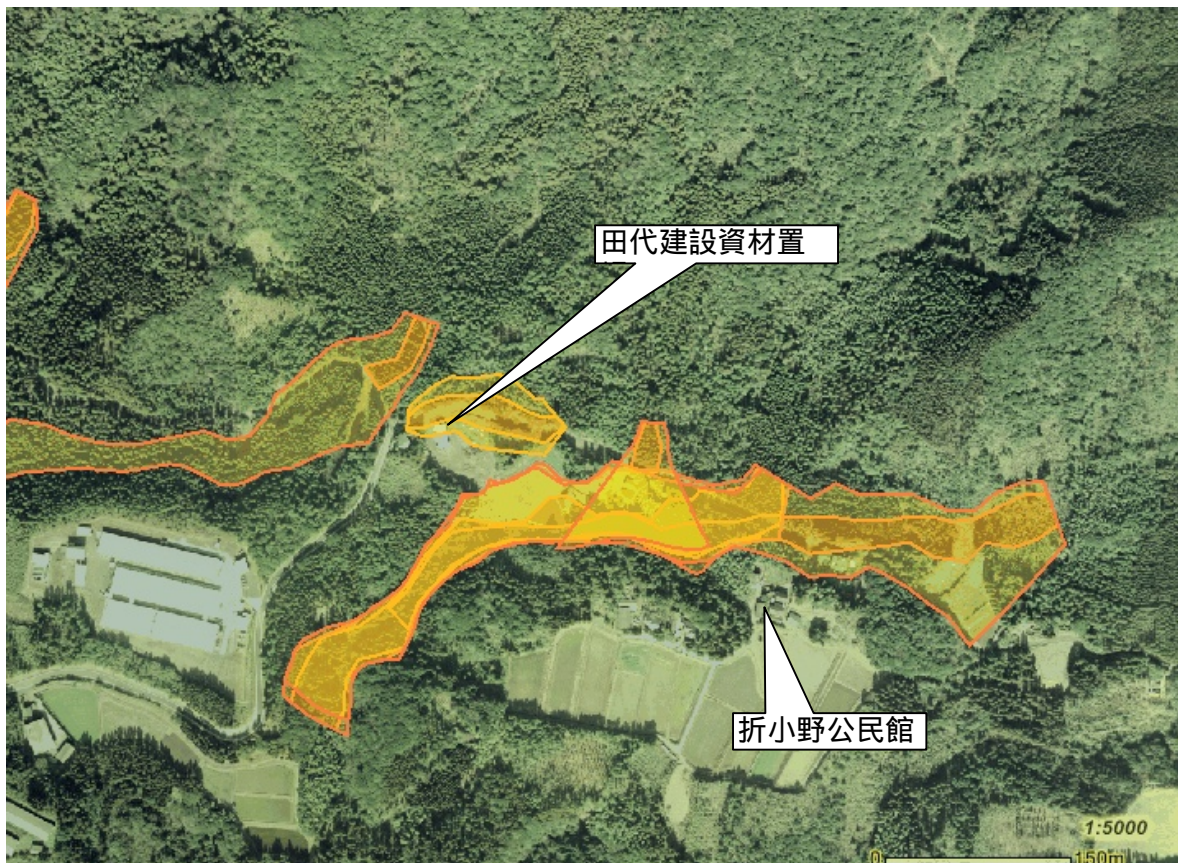

# 土砂災害警戒区域及び土砂災害特別警戒区域

## 土砂災害防災マップ【保存版】

あなたの自治会内で、土砂災害の発生する恐れのある地域です。

自治会名(折小野(折小野)2)

-  土砂災害警戒区域（急傾斜地の崩壊）
  -  土砂災害警戒区域（土石流）
  -  土砂災害特別警戒区域（急傾斜地の崩壊）
  -  土砂災害特別警戒区域（土石流）
  -  公共施設
- 2万5千分の1背景

土砂災害警戒区域とは、土石流やがけ崩れなどの土砂災害の発生するおそれのある地域です。

土砂災害特別警戒区域とは、土砂災害が発生する恐れのある地域の中でも建物が損壊したり、住民の生命に著しい危険が生じる地域です。