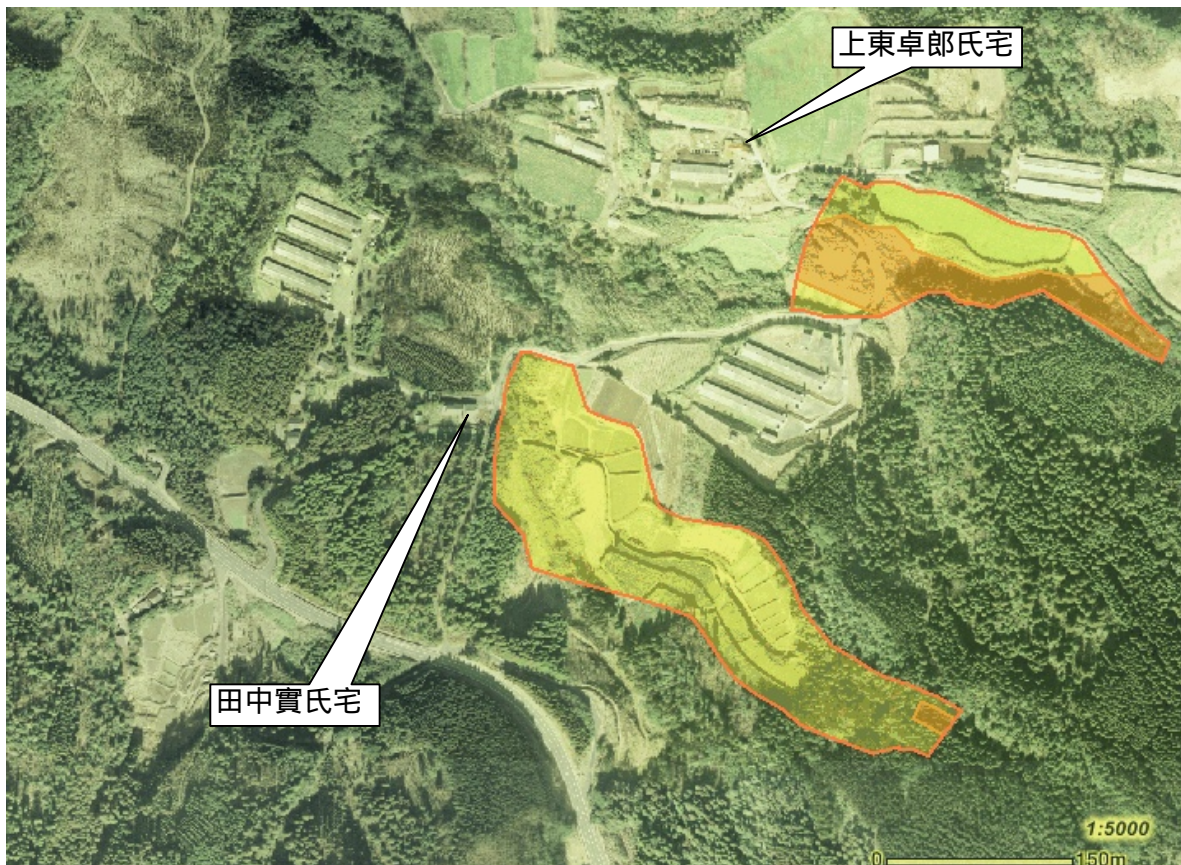

土砂災害警戒区域及び土砂災害特別警戒区域

土砂災害防災マップ【保存版】

あなたの自治会内で、土砂災害の発生する恐れのある地域です。

自治会名(上山ノ口2)

- 土砂災害警戒区域（急傾斜地の崩壊）
 - 土砂災害警戒区域（土石流）
 - 土砂災害特別警戒区域（急傾斜地の崩壊）
 - 土砂災害特別警戒区域（土石流）
 - 公共施設
- 2万5千分の1背景

土砂災害警戒区域とは、土石流やがけ崩れなどの土砂災害の発生するおそれのある地域です。

土砂災害特別警戒区域とは、土砂災害が発生する恐れのある地域の中でも建物が損壊したり、住民の生命に著しい危険が生じる地域です。

避難所電話帳

大根占小学校体育館
TEL22-0007

錦江町中央公民館
TEL22-0517

神川小学校体育館
TEL22-0201

宿利原小学校体育館
TEL23-0001

池田小学校体育館
TEL29-0002

田代保健福祉センター
TEL25-2511
(住民生活課)