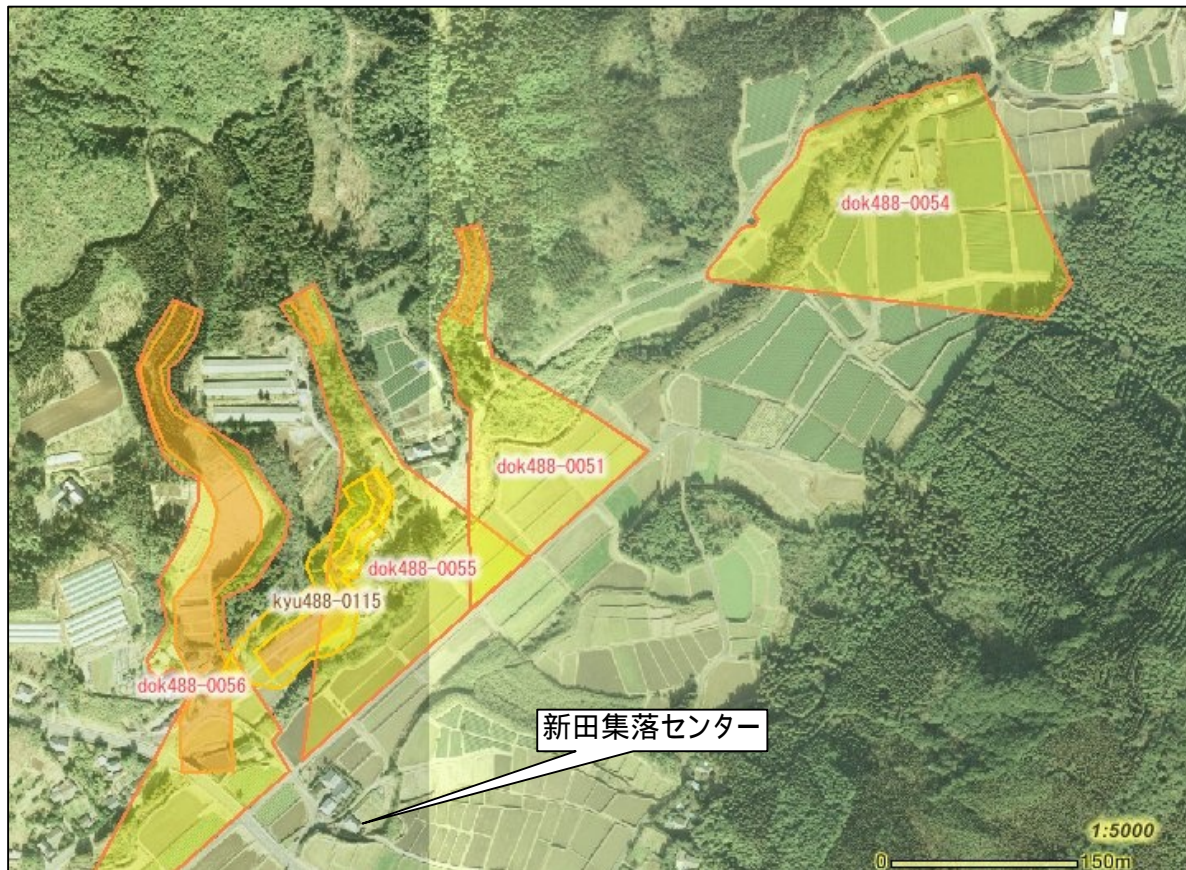

土砂災害警戒区域及び土砂災害特別警戒区域

土砂災害防災マップ【保存版】

あなたの自治会内で、土砂災害の発生する恐れのある地域です。

自治会名(新田1)

- 土砂災害警戒区域 (急傾斜地の崩壊)
 - 土砂災害警戒区域 (土石流)
 - 土砂災害特別警戒区域 (急傾斜地の崩壊)
 - 土砂災害特別警戒区域 (土石流)
 - 公共施設
- 2万5千分の1背景

土砂災害警戒区域とは、土石流やがけ崩れなどの土砂災害の発生するおそれのある地域です。

土砂災害特別警戒区域とは、土砂災害が発生する恐れのある地域の中でも建物が損壊したり、住民の生命に著しい危険が生じる地域です。

避難所電話帳

大根占小学校体育館
TEL22-0007

錦江町中央公民館
TEL22-0517

神川小学校体育館
TEL22-0201

宿利原小学校体育館
TEL23-0001

池田小学校体育館
TEL29-0002

田代保健福祉センター
TEL25-2511
(住民生活課)