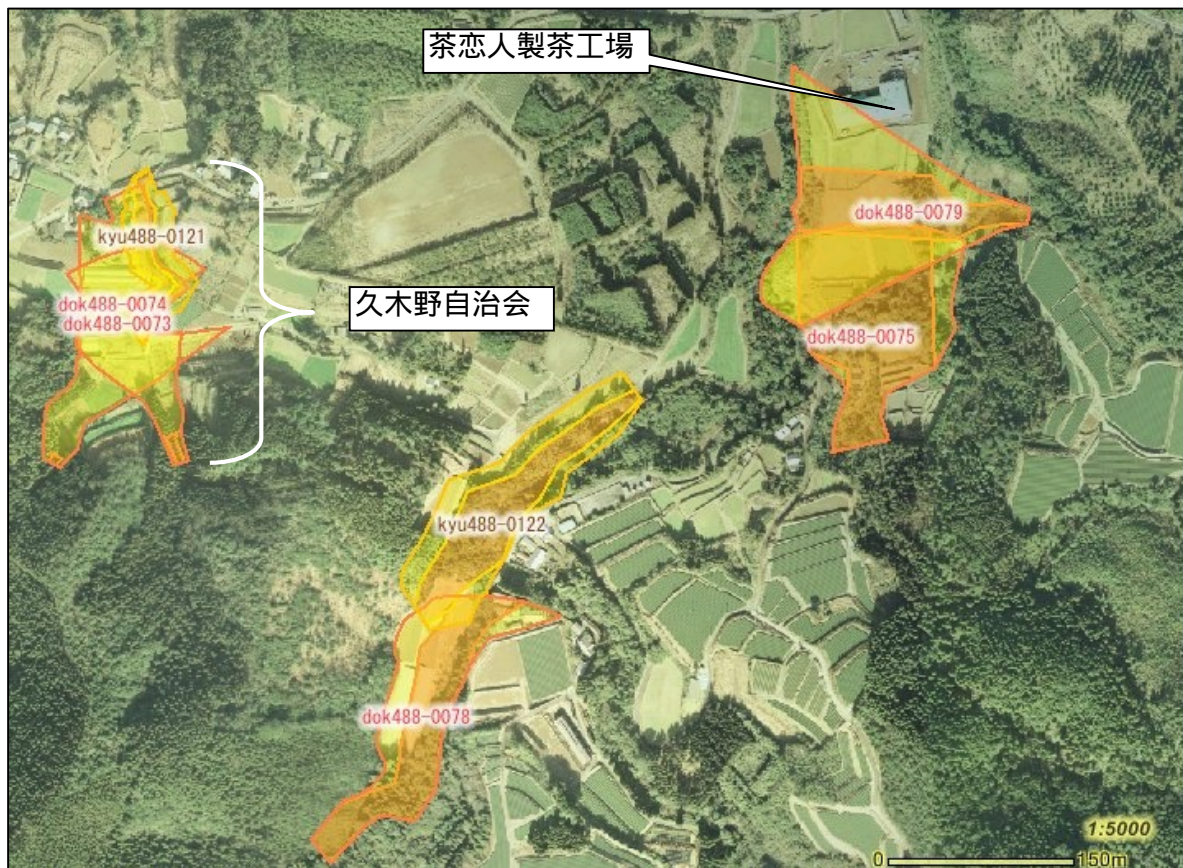

# 土砂災害警戒区域及び土砂災害特別警戒区域

## 土砂災害防災マップ【保存版】

あなたの自治会内で、土砂災害の発生する恐れのある地域です。

自治会名(鵜戸野1)

-  土砂災害警戒区域 (急傾斜地の崩壊)
-  土砂災害警戒区域 (土石流)
-  土砂災害特別警戒区域 (急傾斜地の崩壊)
-  土砂災害特別警戒区域 (土石流)
-  公共施設

2万5千分の1背景

土砂災害警戒区域とは、土石流やがけ崩れなどの土砂災害の発生するおそれのある地域です。

土砂災害特別警戒区域とは、土砂災害が発生する恐れのある地域の中でも建物が損壊したり、住民の生命に著しい危険が生じる地域です。