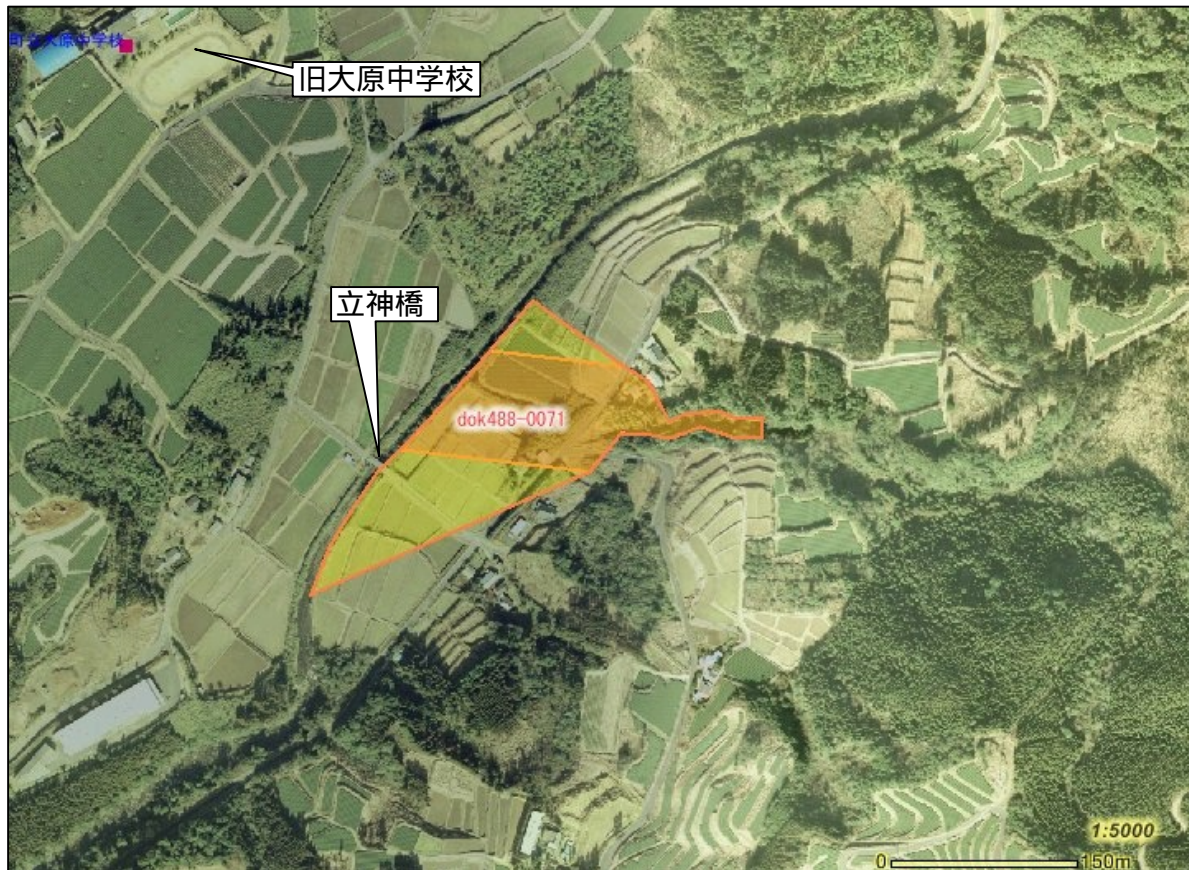

# 土砂災害警戒区域及び土砂災害特別警戒区域

## 土砂災害防災マップ【保存版】

あなたの自治会内で、土砂災害の発生する恐れのある地域です。

自治会名(富田2)

- 土砂災害警戒区域（急傾斜地の崩壊）
- 土砂災害警戒区域（土石流）
- 土砂災害特別警戒区域（急傾斜地の崩壊）
- 土砂災害特別警戒区域（土石流）
- 公共施設
- 2万5千分の1背景

土砂災害警戒区域とは、土石流やがけ崩れなどの土砂災害の発生するおそれのある地域です。

土砂災害特別警戒区域とは、土砂災害が発生する恐れのある地域の中でも建物が損壊したり、住民の生命に著しい危険が生じる地域です。