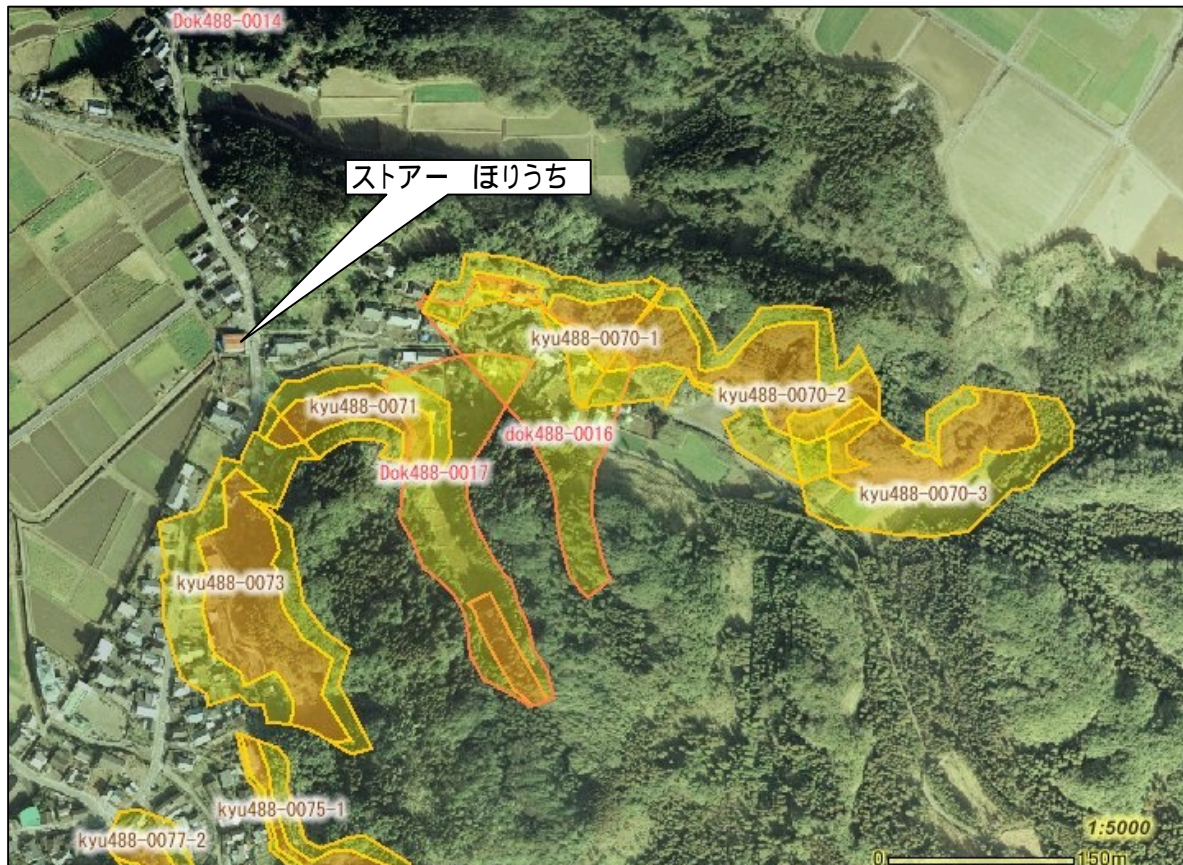

土砂災害警戒区域及び土砂災害特別警戒区域

土砂災害防災マップ【保存版】

あなたの自治会内で、土砂災害の発生する恐れのある地域です。

自治会名(平石2)

- 土砂災害警戒区域 (急傾斜地の崩壊)
 - 土砂災害警戒区域 (土石流)
 - 土砂災害特別警戒区域 (急傾斜地の崩壊)
 - 土砂災害特別警戒区域 (土石流)
 - 公共施設
- 2万5千分の1背景

土砂災害警戒区域とは、土石流やがけ崩れなどの土砂災害の発生するおそれのある地域です。

土砂災害特別警戒区域とは、土砂災害が発生する恐れのある地域の中でも建物が損壊したり、住民の生命に著しい危険が生じる地域です。

避難所電話帳

大根占小学校体育館
TEL22-0007

錦江町中央公民館
TEL22-0517

神川小学校体育館
TEL22-0201

宿利原小学校体育館
TEL23-0001

池田小学校体育館
TEL29-0002

田代保健福祉センター
TEL25-2511
(住民生活課)