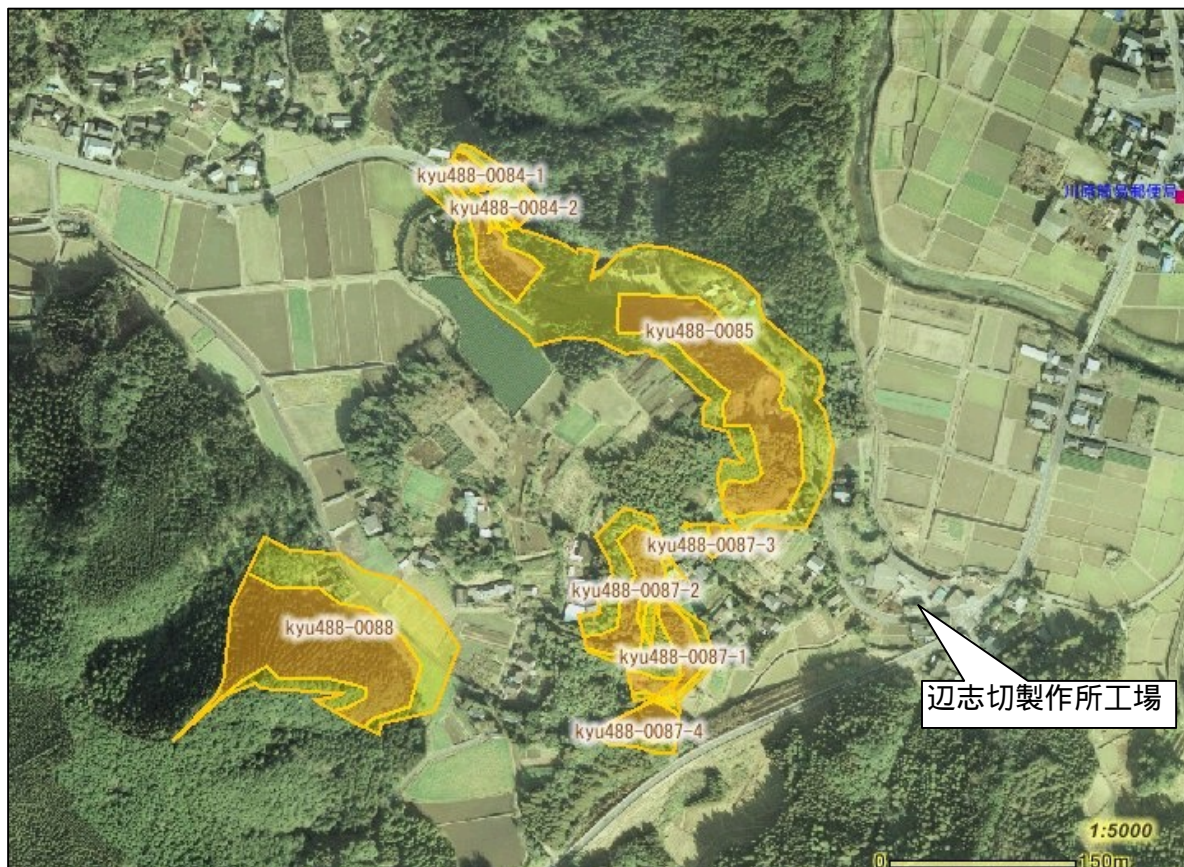

土砂災害警戒区域及び土砂災害特別警戒区域

土砂災害防災マップ【保存版】

あなたの自治会内で、土砂災害の発生する恐れのある地域です。

自治会名(早瀬1)

-  土砂災害警戒区域（急傾斜地の崩壊）
 -  土砂災害警戒区域（土石流）
 -  土砂災害特別警戒区域（急傾斜地の崩壊）
 -  土砂災害特別警戒区域（土石流）
 -  公共施設
- 2万5千分の1背景

土砂災害警戒区域とは、土石流やがけ崩れなどの土砂災害の発生するおそれのある地域です。

土砂災害特別警戒区域とは、土砂災害が発生する恐れのある地域の中でも建物が損壊したり、住民の生命に著しい危険が生じる地域です。

避難所電話帳

大根占小学校体育館
TEL22-0007

錦江町中央公民館
TEL22-0517

神川小学校体育館
TEL22-0201

宿利原小学校体育館
TEL23-0001

池田小学校体育館
TEL29-0002

田代保健福祉センター
TEL25-2511
(住民生活課)