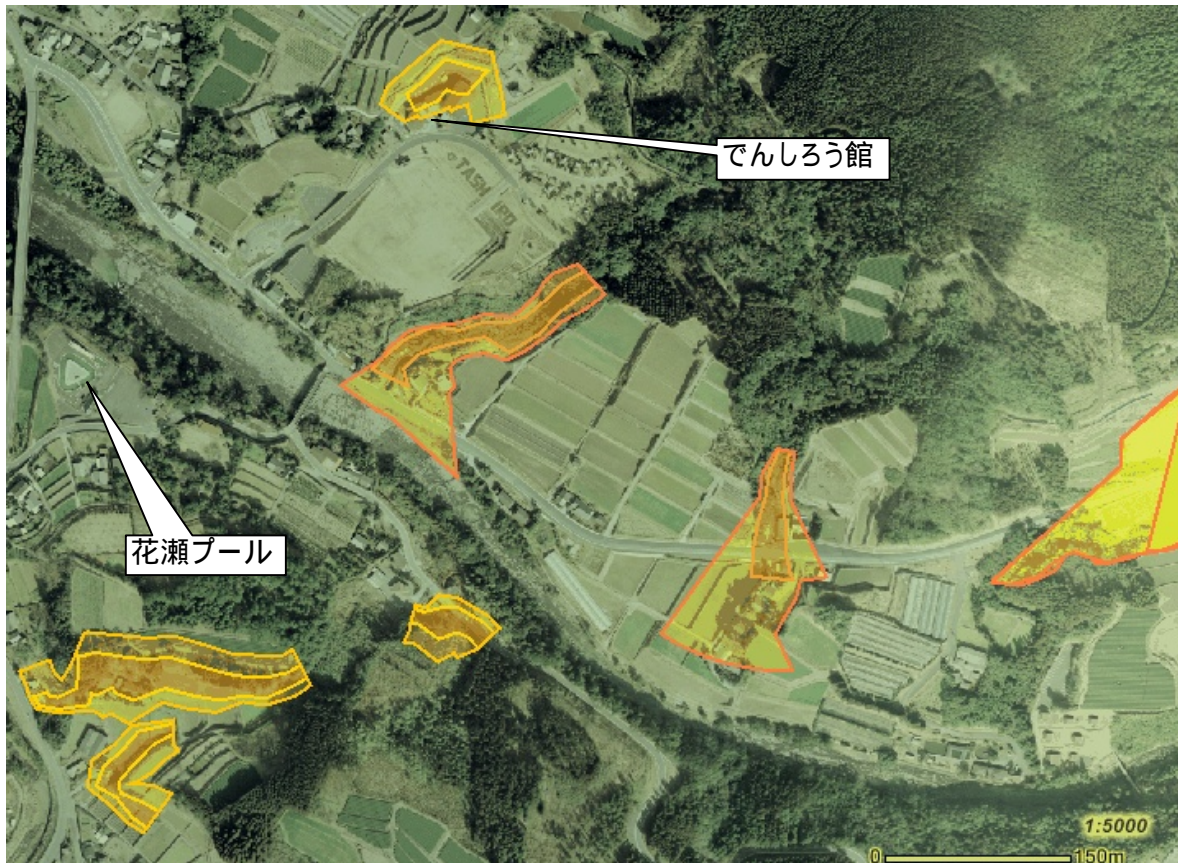

土砂災害警戒区域及び土砂災害特別警戒区域

土砂災害防災マップ【保存版】

あなたの自治会内で、土砂災害の発生する恐れのある地域です。

自治会名(池野1)

- 土砂災害警戒区域（急傾斜地の崩壊）
 - 土砂災害警戒区域（土石流）
 - 土砂災害特別警戒区域（急傾斜地の崩壊）
 - 土砂災害特別警戒区域（土石流）
 - 公共施設
- 2万5千分の1背景

土砂災害警戒区域とは、土石流やがけ崩れなどの土砂災害の発生するおそれのある地域です。

土砂災害特別警戒区域とは、土砂災害が発生する恐れのある地域の中でも建物が損壊したり、住民の生命に著しい危険が生じる地域です。

避難所電話帳

大根占小学校体育館
TEL22-0007

錦江町中央公民館
TEL22-0517

神川小学校体育館
TEL22-0201

宿利原小学校体育館
TEL23-0001

池田小学校体育館
TEL29-0002

田代保健福祉センター
TEL25-2511
(住民生活課)