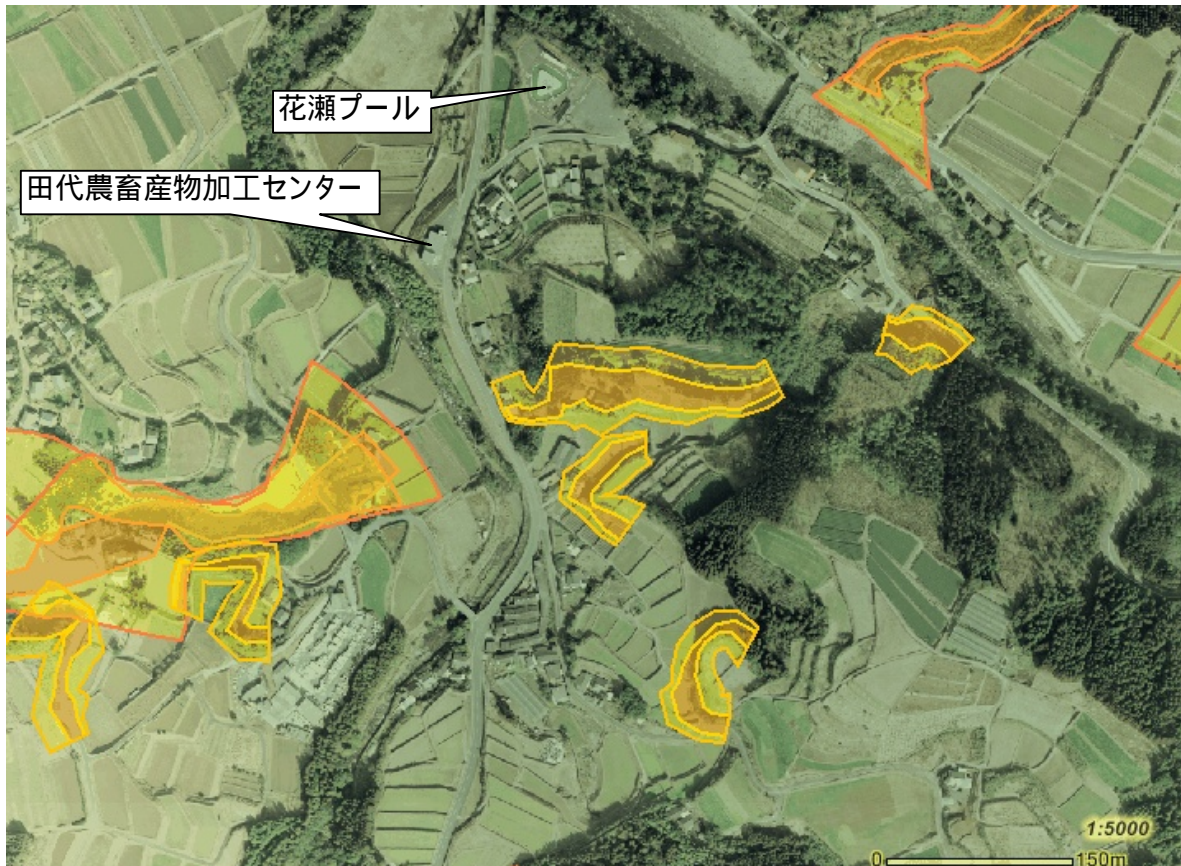

土砂災害警戒区域及び土砂災害特別警戒区域

土砂災害防災マップ【保存版】

あなたの自治会内で、土砂災害の発生する恐れのある地域です。

自治会名(瀬戸口1)

- 土砂災害警戒区域 (急傾斜地の崩壊)
 - 土砂災害警戒区域 (土石流)
 - 土砂災害特別警戒区域 (急傾斜地の崩壊)
 - 土砂災害特別警戒区域 (土石流)
 - 公共施設
- 2万5千分の1背景

土砂災害警戒区域とは、土石流やがけ崩れなどの土砂災害の発生するおそれのある地域です。

土砂災害特別警戒区域とは、土砂災害が発生する恐れのある地域の中でも建物が損壊したり、住民の生命に著しい危険が生じる地域です。

避難所電話帳

大根占小学校体育館
TEL22-0007

錦江町中央公民館
TEL22-0517

神川小学校体育館
TEL22-0201

宿利原小学校体育館
TEL23-0001

池田小学校体育館
TEL29-0002

田代保健福祉センター
TEL25-2511
(住民生活課)