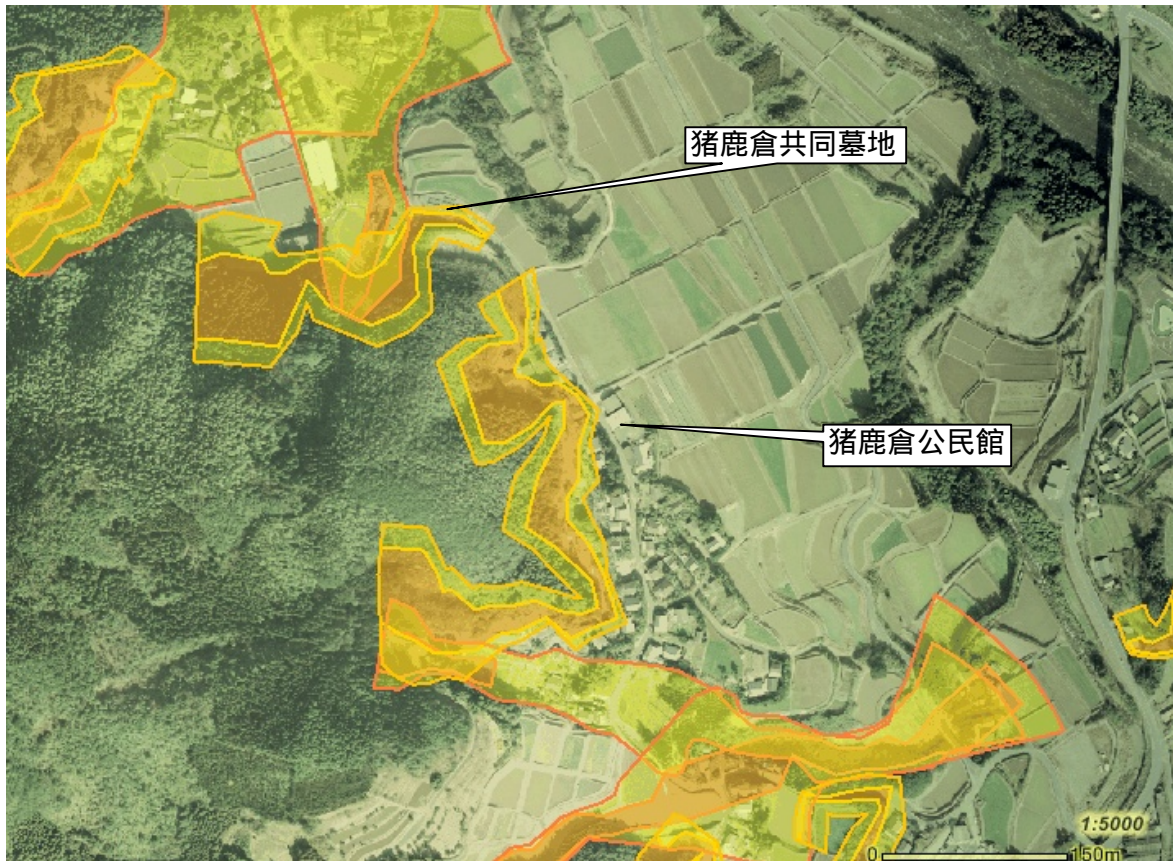

土砂災害警戒区域及び土砂災害特別警戒区域

土砂災害防災マップ【保存版】

あなたの自治会内で、土砂災害の発生する恐れのある地域です。

自治会名(猪鹿倉1)

- 土砂災害警戒区域 (急傾斜地の崩壊)
 - 土砂災害警戒区域 (土石流)
 - 土砂災害特別警戒区域 (急傾斜地の崩壊)
 - 土砂災害特別警戒区域 (土石流)
 - 公共施設
- 2万5千分の1背景

土砂災害警戒区域とは、土石流やがけ崩れなどの土砂災害の発生するおそれのある地域です。

土砂災害特別警戒区域とは、土砂災害が発生する恐れのある地域の中でも建物が損壊したり、住民の生命に著しい危険が生じる地域です。

避難所電話帳

大根占小学校体育館
TEL22-0007

錦江町中央公民館
TEL22-0517

神川小学校体育館
TEL22-0201

宿利原小学校体育館
TEL23-0001

池田小学校体育館
TEL29-0002

田代保健福祉センター
TEL25-2511
(住民生活課)