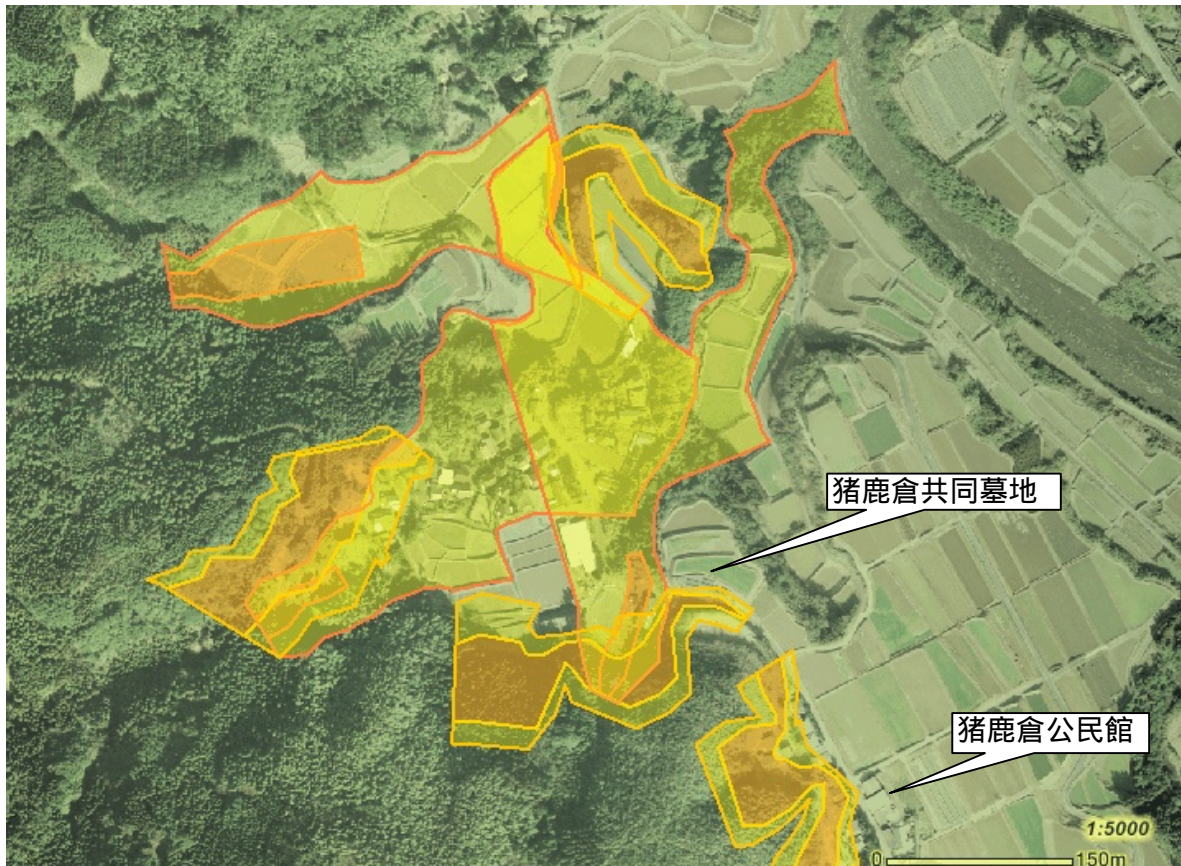

土砂災害警戒区域及び土砂災害特別警戒区域

土砂災害防災マップ【保存版】

あなたの自治会内で、土砂災害の発生する恐れのある地域です。

自治会名(猪鹿倉2)

- 土砂災害警戒区域（急傾斜地の崩壊）
 - 土砂災害警戒区域（土石流）
 - 土砂災害特別警戒区域（急傾斜地の崩壊）
 - 土砂災害特別警戒区域（土石流）
 - 公共施設
- 2万5千分の1背景

土砂災害警戒区域とは、土石流やがけ崩れなどの土砂災害の発生するおそれのある地域です。

土砂災害特別警戒区域とは、土砂災害が発生する恐れのある地域の中でも建物が損壊したり、住民の生命に著しい危険が生じる地域です。

避難所電話帳

大根占小学校体育館
TEL22-0007

錦江町中央公民館
TEL22-0517

神川小学校体育館
TEL22-0201

宿利原小学校体育館
TEL23-0001

池田小学校体育館
TEL29-0002

田代保健福祉センター
TEL25-2511
(住民生活課)