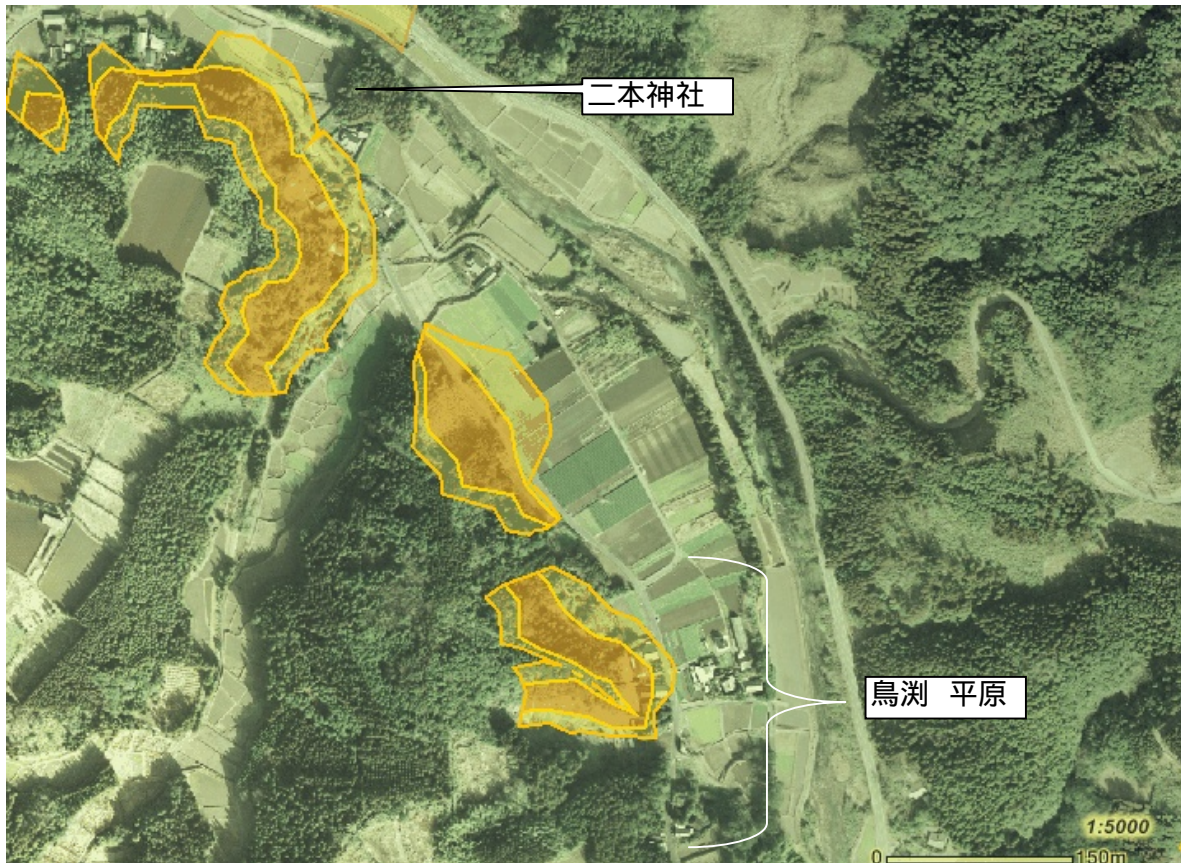

土砂災害警戒区域及び土砂災害特別警戒区域

土砂災害防災マップ【保存版】

あなたの自治会内で、土砂災害の発生する恐れのある地域です。

自治会名(鳥淵(平原))

- 土砂災害警戒区域 (急傾斜地の崩壊)
 - 土砂災害警戒区域 (土石流)
 - 土砂災害特別警戒区域 (急傾斜地の崩壊)
 - 土砂災害特別警戒区域 (土石流)
 - 公共施設
- 2万5千分の1背景

土砂災害警戒区域とは、土石流やがけ崩れなどの土砂災害の発生するおそれのある地域です。

土砂災害特別警戒区域とは、土砂災害が発生する恐れのある地域の中でも建物が損壊したり、住民の生命に著しい危険が生じる地域です。

避難所電話帳

大根占小学校体育館
TEL22-0007

錦江町中央公民館
TEL22-0517

神川小学校体育館
TEL22-0201

宿利原小学校体育館
TEL23-0001

池田小学校体育館
TEL29-0002

田代保健福祉センター
TEL25-2511
(住民生活課)